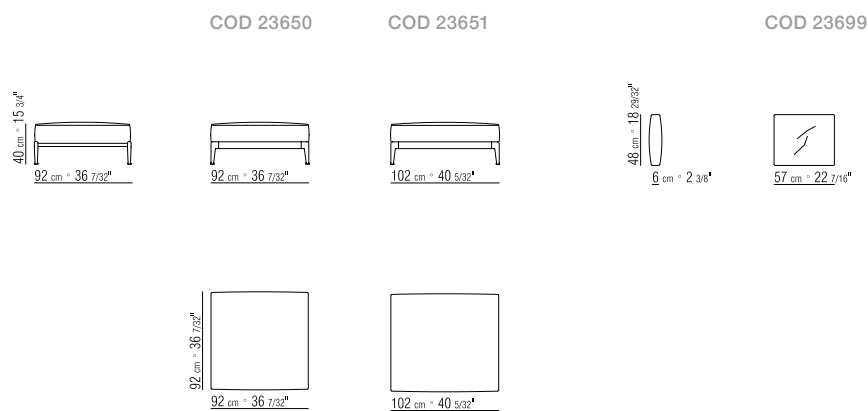

305X100 CM

N.1 COD. 23605 - DIVANO 305X100 CM

N.5 COD. 23699 - CUSCINO 57X48 CM

295X250 CM

N.1 COD. 23612 - FIANCO 195X100 CM DX

N.1 COD. 23624 - FIANCO TER. 2450X100 CM DX

N.7 COD. 23699 - CUSCINO 57X48 CM