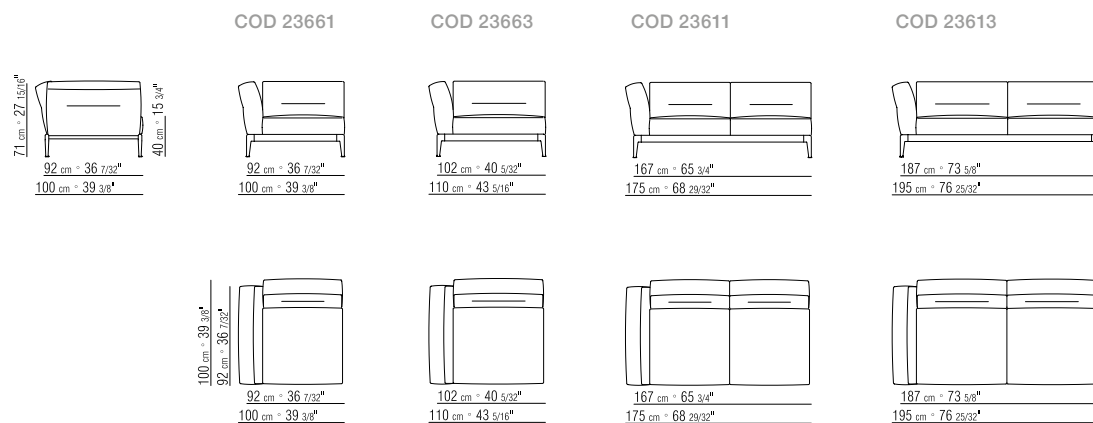

305X100 CM

N.1 COD. 23605 - DIVANO 305X100 CM

N.5 COD. 23699 - CUSCINO 57X48 CM

295X250 CM

N.1 COD. 23612 - FIANCO 195X100 CM DX

N.1 COD. 23624 - FIANCO TER. 2450X100 CM DX

N.7 COD. 23699 - CUSCINO 57X48 CM