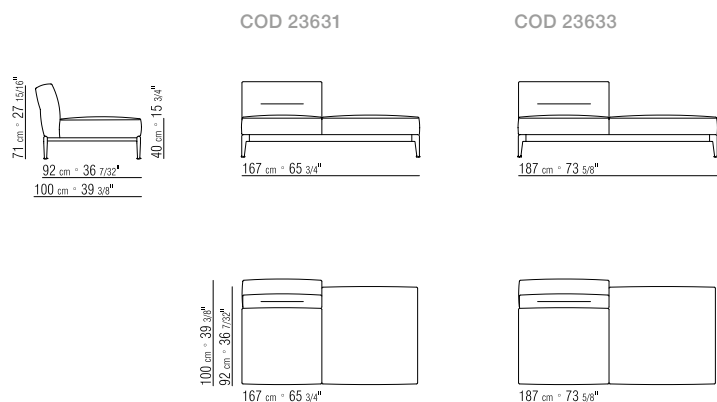

305X100 CM

N.1 COD. 23605 - DIVANO 305X100 CM

N.5 COD. 23699 - CUSCINO 57X48 CM

295X250 CM

N.1 COD. 23612 - FIANCO 195X100 CM DX

N.1 COD. 23624 - FIANCO TER. 2450X100 CM DX

N.7 COD. 23699 - CUSCINO 57X48 CM