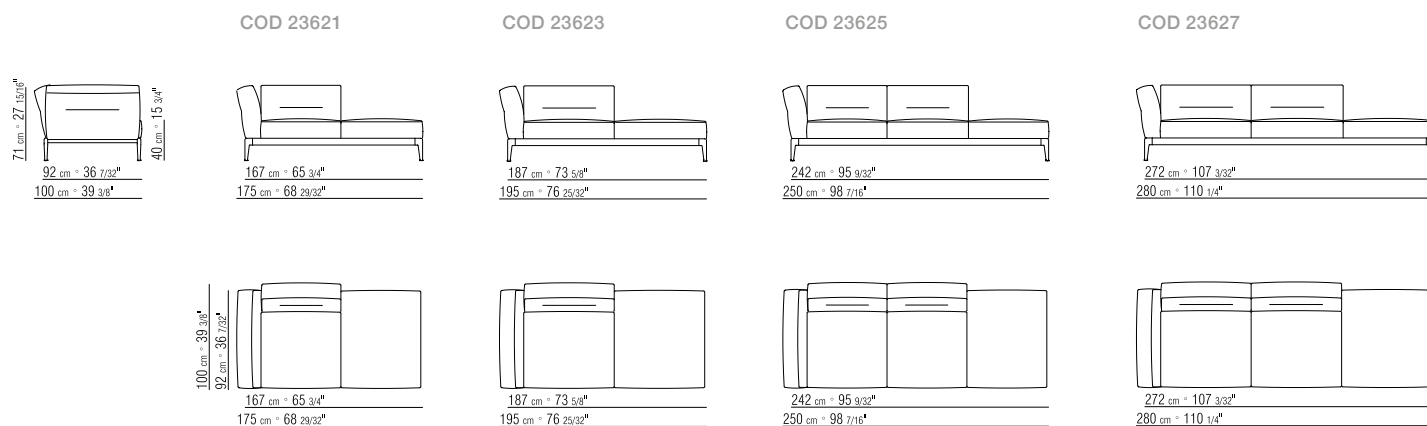

305X100 CM

N.1 COD. 23605 - DIVANO 305X100 CM

N.5 COD. 23699 - CUSCINO 57X48 CM

295X250 CM

N.1 COD. 23612 - FIANCO 195X100 CM DX

N.1 COD. 23624 - FIANCO TER. 2450X100 CM DX

N.7 COD. 23699 - CUSCINO 57X48 CM

310X302 CM

N.1 COD. 236B4 - FIANCO 220X90 CM DX

N.1 COD. 236B2 - FIANCO 155X90 CM DX

N.1 COD. 236D0 - ELEMENTO TER. 147X90 CM DX

N.8 COD. 23699 - CUSCINO 57X48 CM