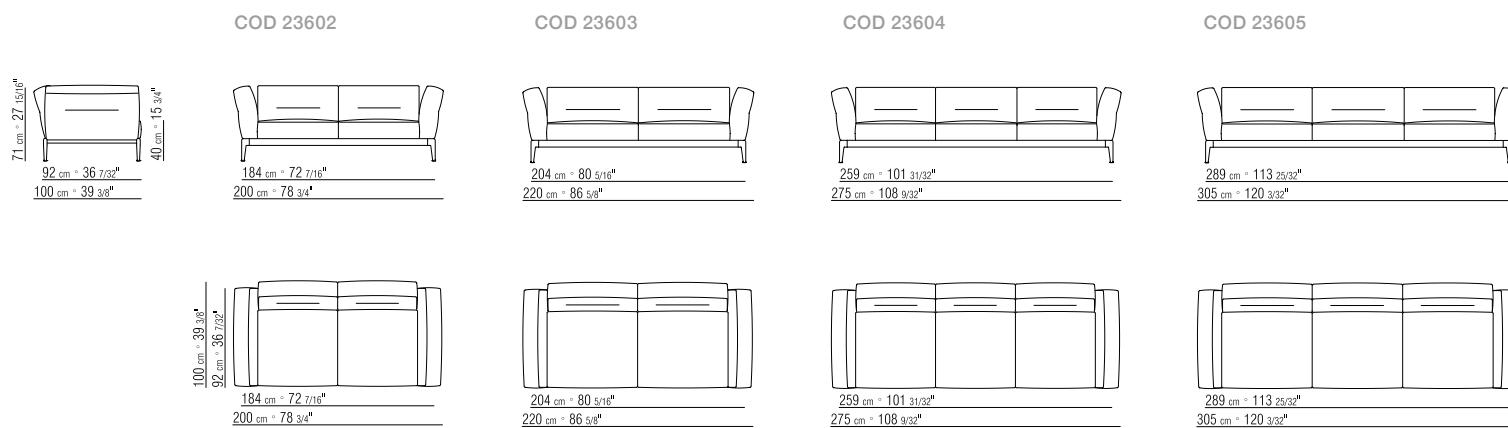

305X100 CM

N.1 COD. 23605 - DIVANO 305X100 CM

N.5 COD. 23699 - CUSCINO 57X48 CM

295X250 CM

N.1 COD. 23612 - FIANCO 195X100 CM DX

N.1 COD. 23624 - FIANCO TER. 2450X100 CM DX

N.7 COD. 23699 - CUSCINO 57X48 CM