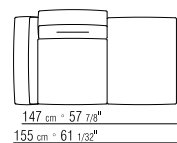

305X100 CM

N.1 COD. 23605 - DIVANO 305X100 CM

N.5 COD. 23699 - CUSCINO 57X48 CM

295X250 CM

N.1 COD. 23612 - FIANCO 195X100 CM DX

N.1 COD. 23624 - FIANCO TER. 2450X100 CM DX

N.7 COD. 23699 - CUSCINO 57X48 CM

310X302 CM

N.1 COD. 236B4 - FIANCO 220X90 CM DX

N.1 COD. 236B2 - FIANCO 155X90 CM DX

N.1 COD. 236D0 - ELEMENTO TER. 147X90 CM DX

N.8 COD. 23699 - CUSCINO 57X48 CM