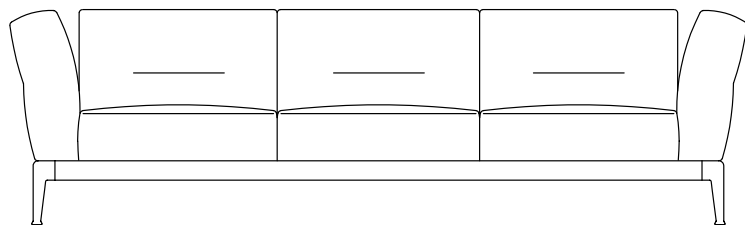

CUSCINI SEDUTA IN PIUMA D'OCA CON INSERTO
IN MATERIALE INDEFORMABILE

SCHIENALE IN POLIURETANO ESPANSO, FIBRA
E PIUMA CON INSERTO IN METALLO

BRACCIOLI IN POLIURETANO ESPANSO E PIUMA
CON INSERTO IN METALLO

CUSCINI IN PIUMA D'OCA SU RICHIESTA CON
SUPPLEMENTO DI PREZZO

PIEDI IN METALLO VERNICIATO (FINITURE
DA VERIFICARE SUL LISTINO PREZZI)

RIVESTIMENTO IN TESSUTO O PELLE
SFODERABILE

CATEGORIES SOFAS/SECTIONAL SOFAS/
OTTOMANS - ARMCHAIRS/OTTOMANS

PRODUCT SOFA - SECTIONAL SOFA - POUF

FRAME METAL WITH POLYURETHANE PADDING
COVERED IN GREY RECONSTITUTED HIDE

SEAT CUSHIONS IN DOWN WITH FOAM INNER
CORE

BACK CUSHIONS IN POLYURETHANE, FIBERS
AND DOWN WITH METAL INSERT

ARMRESTS IN POLYURETHANE AND DOWN WITH
METAL INSERT

PILLOWS IN DOWN UPON REQUEST WITH UP
CHARGE

FEET IN METAL (FINISHES TO BE VERIFIED IN THE
PRICE LIST)

UPHOLSTERY REMOVABLE FABRIC OR LEATHER
COVERS

TIPOLOGIE SOFA / SOFAMODULE / POUF -
SESSEL/HOCKER

PRODUKT SOFA - SOFAMODULE - POUF

GESTELL METALLGESTELL MIT
POLYURETHANPOLSTERUNG UND

WIEDERVERWERTETEM GRAUEN KERNLEDER

SITZKISSEN DAUNENKISSEN MIT

UNVERFORMBAREN KERN

RÜCKENLEHNE POLYURETHANSCHAUM,
DACRONFLOCKEN UND DAUNEN MIT

METALLHALTERUNGEN

ARMLEHNEN POLYURETHANSCHAUM UND DAUNEN
MIT METALLHALTERUNGEN

KISSEN DAUNENKISSEN AUF WUNSCH GEGEN
MEHRPREIS SEPARAT

FÜSSE METALLFÜSSE (FARBEN SIEHE PREISLISTE)

BEZÜGE ABZIEHBARE STOFF- UND LEADERBEZÜGE