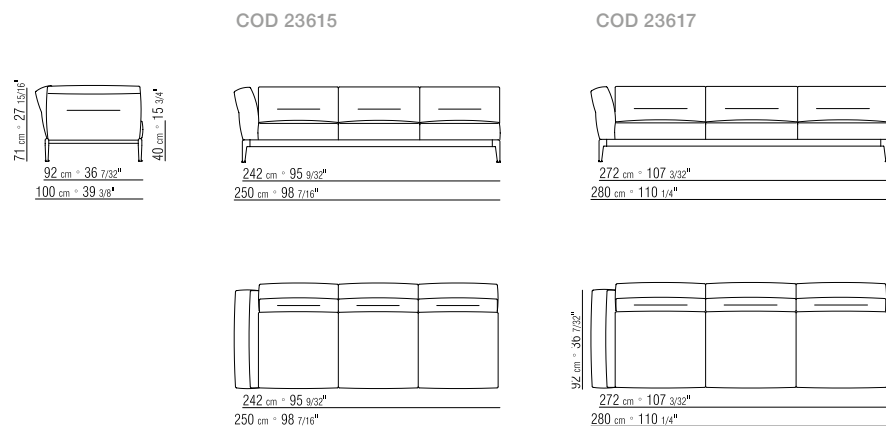

305X100 CM

N.1 COD. 23605 - DIVANO 305X100 CM

N.5 COD. 23699 - CUSCINO 57X48 CM

295X250 CM

N.1 COD. 23612 - FIANCO 195X100 CM DX

N.1 COD. 23624 - FIANCO TER. 2450X100 CM DX

N.7 COD. 23699 - CUSCINO 57X48 CM