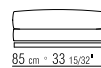

COD 14V50

COD 14V51

COD 14V55

COD 14V53