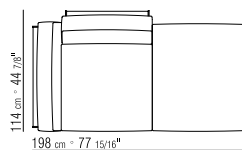

COD 14V23

COD 14V50

COD 14V51

COD 14V55

COD 14V53