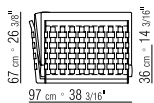

WILDLEDER: TESTA DI MORO DUNKELBRAUN (6004), SCHWARZ (6005), OLIVGRAU (6003), SAND (6001).

COD 14L01

COD 14L02/14L40

COD 14L03/14L41

COD 14L10

COD 14L12

COD 14L13

COD 14L15