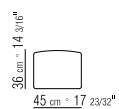

COD 14L90

COD 14VA3

TAVOLINI / SMALL TABLES

COD 14L91

COD 14L92

CONSOLLE / CONSOLE

COD 14L94

CUOIO INTRECCIO STANDARD  
LEATHER STANDARD MESH NET

CUOIO INTRECCIO PIENO  
LEATHER CLOSE MESH NET

TESSUTO IMBOTTITO  
UPHOLSTERED FABRIC

CESTONE | 283X283 CM

- N.1 COD. 14L24 - FIANCO TERM. 283 CM DX
- N.1 COD. 14L18 - FIANCO/ANGOLO 283 CM DX
- N.5 COD. 14L98 - CUSCINO 63X55 CM
- N.4 COD. 14L99 - CUSCINO 52X48 CM
- N.1 COD. 14L92 - TAVOLINO SERVIZIO 85X36 CM

CESTONE | 283X310 CM

- N.1 COD. 14L18 - FIANCO/ANGOLO 283 CM DX
- N.1 COD. 14L41 - DIVANO/ANGOLO 310 CM
- N.6 COD. 14L98 - CUSCINO 63X55 CM
- N.4 COD. 14L99 - CUSCINO 52X48 CM

CESTONE 09 | 283X300 CM

- N.1 COD. 14V18 - FIANCO/ANGOLO 283 CM DX
- N.1 COD. 14V90 - FIANCO TERM. 300 CM DX
- N.4 COD. 14L98 - CUSCINO 63X55 CM
- N.4 COD. 14L99 - CUSCINO 52X48 CM