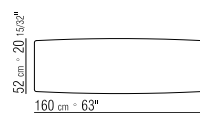

COD 14L90

COD 14VA3

TAVOLINI / SMALL TABLES

COD 14L91

COD 14L92

CONSOLLE / CONSOLE

COD 14L94

CUOIO INTRECCIO STANDARD  
LEATHER STANDARD MESH NET