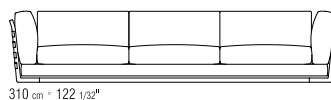

COD 14L03/14L41