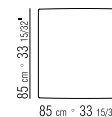

COD 14L50

COD 14L51

COD 14L52

COD 14L53