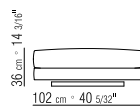

COD 14V50

COD 14V51

COD 14V55

COD 14V53