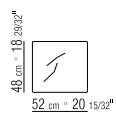

COD 14L99

COD 14L98