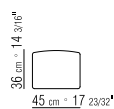

COD 14L90

COD 14VA3

TAVOLINI / SMALL TABLES

COD 14L91

COD 14L92

CONSOLLE / CONSOLE

COD 14L94

CUOIO INTRECCIO STANDARD  
LEATHER STANDARD MESH NET

CUOIO INTRECCIO PIENO  
LEATHER CLOSE MESH NET

TESSUTO IMBOTTITO  
UPHOLSTERED FABRIC

CESTONE | 283X283 CM

- N.1 COD. 14L24 - FIANCO TERM. 283 CM DX
- N.1 COD. 14L18 - FIANCO/ANGOLO 283 CM DX
- N.5 COD. 14L98 - CUSCINO 63X55 CM
- N.4 COD. 14L99 - CUSCINO 52X48 CM
- N.1 COD. 14L92 - TAVOLINO SERVIZIO 85X36 CM

CESTONE | 283X310 CM

- N.1 COD. 14L18 - FIANCO/ANGOLO 283 CM DX
- N.1 COD. 14L41 - DIVANO/ANGOLO 310 CM
- N.6 COD. 14L98 - CUSCINO 63X55 CM
- N.4 COD. 14L99 - CUSCINO 52X48 CM

CESTONE 09 | 283X300 CM

- N.1 COD. 14V18 - FIANCO/ANGOLO 283 CM DX
- N.1 COD. 14V90 - FIANCO TERM. 300 CM DX
- N.4 COD. 14L98 - CUSCINO 63X55 CM
- N.4 COD. 14L99 - CUSCINO 52X48 CM