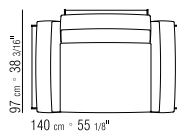

COD 14L03/14L41