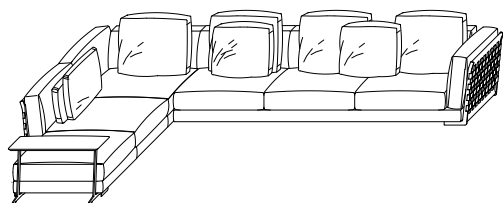

COD 14L90

COD 14VA3

TAVOLINI / SMALL TABLES

COD 14L91

COD 14L92

CONSOLLE / CONSOLE

COD 14L94

CUOIO INTRECCIO STANDARD  
LEATHER STANDARD MESH NET

CUOIO INTRECCIO PIENO  
LEATHER CLOSE MESH NET

TESSUTO IMBOTTITO  
UPHOLSTERED FABRIC

CESTONE | 283X283 CM

- N.1 COD. 14L24 - FIANCO TERM. 283 CM DX
- N.1 COD. 14L18 - FIANCO/ANGOLO 283 CM DX
- N.5 COD. 14L98 - CUSCINO 63X55 CM
- N.4 COD. 14L99 - CUSCINO 52X48 CM
- N.1 COD. 14L92 - TAVOLINO SERVIZIO 85X36 CM