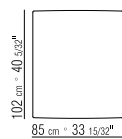

COD 14V54

COD 14V50