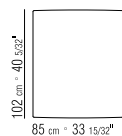

COD 14L98

PIANI DI SERVIZIO / SLOT-IN TABLES

COD 14L90

COD 14VA3