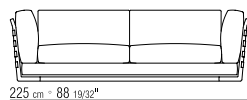

COD 14L02/14L40