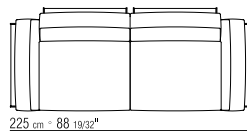

COD 14L03/14L41