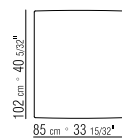

COD 14V50

COD 14V51

COD 14V55

COD 14V53