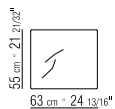

COD 14L50

COD 14L51

COD 14L52

COD 14L53

COD 14L98