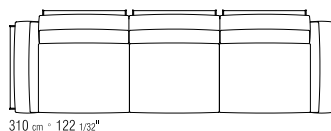

COD 14L03/14L41