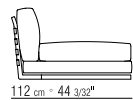

COD 14V21

COD 14V50

COD 14V51

COD 14V55

COD 14V53