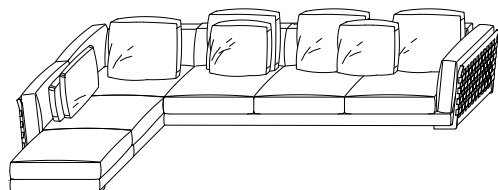

CESTONE 09 | 283X300 CM

- N.1 COD. 14V18 - FIANCO/ANGOLO 283 CM DX
- N.1 COD. 14V90 - FIANCO TERM. 300 CM DX
- N.4 COD. 14L98 - CUSCINO 63X55 CM
- N.4 COD. 14L99 - CUSCINO 52X48 CM