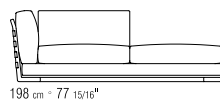

COD 14V23

COD 14V50

COD 14V51

COD 14V55

COD 14V53