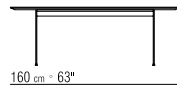

COD 14L90

COD 14VA3

TAVOLINI / SMALL TABLES

COD 14L91

COD 14L92

CONSOLLE / CONSOLE

COD 14L94

CUOIO INTRECCIO STANDARD  
LEATHER STANDARD MESH NET

CUOIO INTRECCIO PIENO  
LEATHER CLOSE MESH NET

TESSUTO IMBOTTITO  
UPHOLSTERED FABRIC

CESTONE | 283X283 CM

- N.1 COD. 14L24 - FIANCO TERM. 283 CM DX
- N.1 COD. 14L18 - FIANCO/ANGOLO 283 CM DX
- N.5 COD. 14L98 - CUSCINO 63X55 CM
- N.4 COD. 14L99 - CUSCINO 52X48 CM
- N.1 COD. 14L92 - TAVOLINO SERVIZIO 85X36 CM