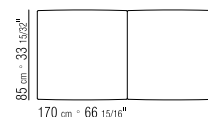

COD 14L50

COD 14L51

COD 14L52

COD 14L53