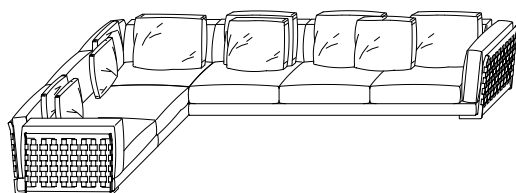

CESTONE | 283X310 CM

- N.1 COD. 14L18 - FIANCO/ANGOLO 283 CM DX
- N.1 COD. 14L41 - DIVANO/ANGOLO 310 CM
- N.6 COD. 14L98 - CUSCINO 63X55 CM
- N.4 COD. 14L99 - CUSCINO 52X48 CM