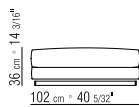

COD 14V50

COD 14V51

COD 14V55

COD 14V53