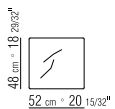

COD 14L50

COD 14L51

COD 14L52

COD 14L53

COD 14L99