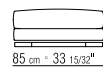

COD 14V50

COD 14V51

COD 14V55

COD 14V53