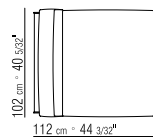

COD 14V21

COD 14V50

COD 14V51

COD 14V55

COD 14V53