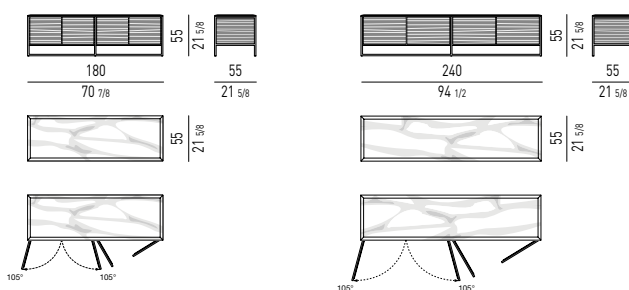

Ausschließlich beim Behälter mit 72 cm H sind zwei Schubladen vorgesehen mit dem gleichfarbigen Finish, wie die Außenstruktur und einem mit Tabakfarbigem Sattelleder ausgelegtem Schubladenboden.

Innenausstattung: Besteckfächer in der linken Schublade

Platte: Aus geschliffenem Calacatta Marmor, Dicke 20 mm.

Bodenaufgabe mit Gleitschutz aus Filz.

Structure: en métal satiné, peint couleur Bronze clair, épaisseur 10 mm.

Meuble en MDF plaqué ébène composite avec finition, externe et interne, mate à pores ouverts, et dos en verre à effet miroir couleur Bronze.

Seul le meuble H 72 cm a deux tiroirs avec finition assortie à la finition externe et fond du tiroir recouvert de cuir sellier couleur Tabac.

Équipement interne : plateau range-couverts situé dans le tiroir de gauche.

Plateau: en marbre Calacatta, épaisseur 20 mm, chanfreiné.

Repose sur des patins en feutre.

CONTENITORE "LIVING" | "LIVING" SIDEBOARD

CONTENITORE "DINING" | "DINING" SIDEBOARD

VASSOIO PORTA POSATE CUTLERY TRAY