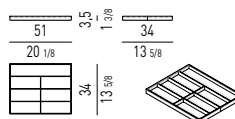

Plateau: en marbre Calacatta, épaisseur 20 mm, chanfreiné.

Repose sur des patins en feutre.

CONTENITORE "LIVING" | "LIVING" SIDEBOARD

CONTENITORE "DINING" | "DINING" SIDEBOARD

VASSOIO PORTA POSATE CUTLERY TRAY