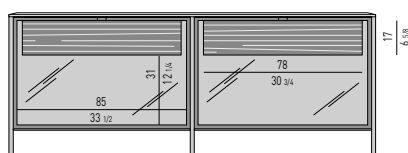

DRAWERS INTERNAL DIMENSION

Compartment A: cm 48,3x42,6xh5;

Compartment B: cm 100,7x42,6xh5;

no. 1 cutlery tray in Tobacco color saddle-hide, with dividers, 51x34,5xh3,5 cm, located in the left drawer.

N. 2 voll ausziehbare Schubladen auf Gleitschienen mit Blumotion Schließdämpfung. Maximale Tragfähigkeit der Schubladen 25 kg; Schubladenboden aus Tabak farbigem Kernleder.

SCHUBLADEN INNENABMESSUNG

Fach A: cm 48,3x42,6xh5;

Fach B: cm 100,7x42,6xh5;

n. 1 Besteckkasten aus tabakfarbigem Leder mit Unterteilungen, 51x34,5xh3,5 cm, in der linken Schublade.

N. 2 tiroirs sur coulisses à extraction totale avec fermeture Blumotion. Charge maximale tiroirs 25 Kg ; les fonds des tiroirs sont en cuir sellier couleur Tabac.

DIMENSIONS INTERNES DES TIROIRS

Compartment A : cm 48,3x42,6xh5;

Compartment B : cm 100,7x42,6xh5;

n. 1 plateau range-couverts en cuir sellier couleur Tabac à compartiments, cm 51x34,5xh3,5, intégré dans la partie gauche du tiroir.

ATTREZZATURA INTERNA | INTERNAL EQUIPMENT

CONTENITORE LIVING - LIVING SIDEBOARD CM 180X55 H55

Nr. 2 cassetti che scorrono su guide a estrazione totale con chiusura Blumotion. Portata massima cassetti Kg. 25; il fondo dei cassetti è rivestito in cuoio color Tabacco.