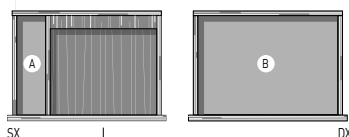

SCHUBLADEN INNENABMESSUNG

Fach A: cm 48,3x42,6xh5;

Fach B: cm 100,7x42,6xh5;

n. 1 Besteckkasten aus tabakfarbigem Leder mit Unterteilungen, 51x34,5xh3,5 cm, in der linken Schublade.

N. 2 tiroirs sur coulisses à extraction totale avec fermeture Blumotion. Charge maximale tiroirs 25 Kg ; les fonds des tiroirs sont en cuir sellier couleur Tabac.

DIMENSIONS INTERNES DES TIROIRS

Compartment A : cm 48,3x42,6xh5;

Compartment B : cm 100,7x42,6xh5;

n. 1 plateau range-couverts en cuir sellier couleur Tabac à compartiments, cm 51x34,5xh3,5, intégré dans la partie gauche du tiroir.

ATTREZZATURA INTERNA | INTERNAL EQUIPMENT

CONTENITORE LIVING - LIVING SIDEBOARD CM 180X55 H55

Nr. 2 cassetti che scorrono su guide a estrazione totale con chiusura Blumotion. Portata massima cassetti Kg. 25; il fondo dei cassetti è rivestito in cuoio color Tabacco.