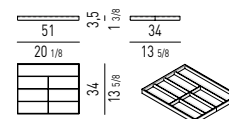

VASSOIO PORTA POSATE CUTLERY TRAY