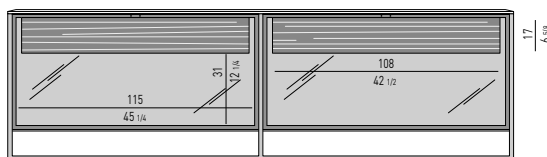

MARMO | MARBLE

CALACATTA

FINITURA INTERNO CASSETTI FINISH OF THE INNER CHESTS

CUOIO | SADDLE-HIDE

TABACCO | TOBACCO

ATTREZZATURA INTERNA | INTERNAL EQUIPMENT

CONTENITORE LIVING - LIVING SIDEBOARD CM 240X55 H55

Nr. 2 cassetti che scorrono su guide a estrazione totale con chiusura Blumotion. Portata massima cassetti Kg. 25; il fondo dei cassetti è rivestito in cuoio color Tabacco.

SPAZIO UTILE INTERNO CASSETTI