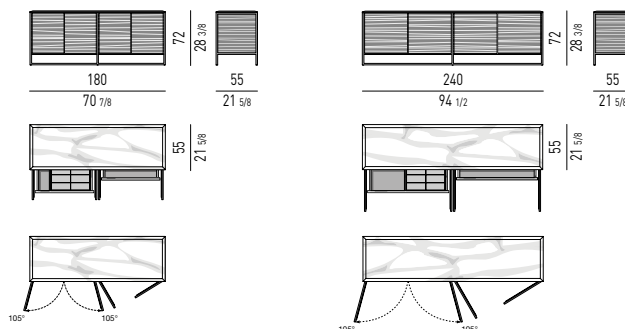

Ausschließlich beim Behälter mit 72 cm H sind zwei Schubladen vorgesehen mit dem gleichfarbigen Finish, wie die Außenstruktur und einem mit Tabakfarbigem Sattelleder ausgelegtem Schubladenboden.

Innenausstattung: Besteckfächer in der linken Schublade

Platte: Aus geschliffenem Calacatta Marmor, Dicke 20 mm.

Bodenaufgabe mit Gleitschutz aus Filz.

Structure: en métal satiné, peint couleur Bronze clair, épaisseur 10 mm.

Meuble en MDF plaqué ébène composite avec finition, externe et interne, mate à pores ouverts, et dos en verre à effet miroir couleur Bronze.

Seul le meuble H 72 cm a deux tiroirs avec finition assortie à la finition externe et fond du tiroir recouvert de cuir sellier couleur Tabac.

Équipement interne : plateau range-couverts situé dans le tiroir de gauche.

Plateau: en marbre Calacatta, épaisseur 20 mm, chanfreiné.

Repose sur des patins en feutre.

CONTENITORE "LIVING" | "LIVING" SIDEBOARD

CONTENITORE "DINING" | "DINING" SIDEBOARD

VASSOIO PORTA POSATE CUTLERY TRAY