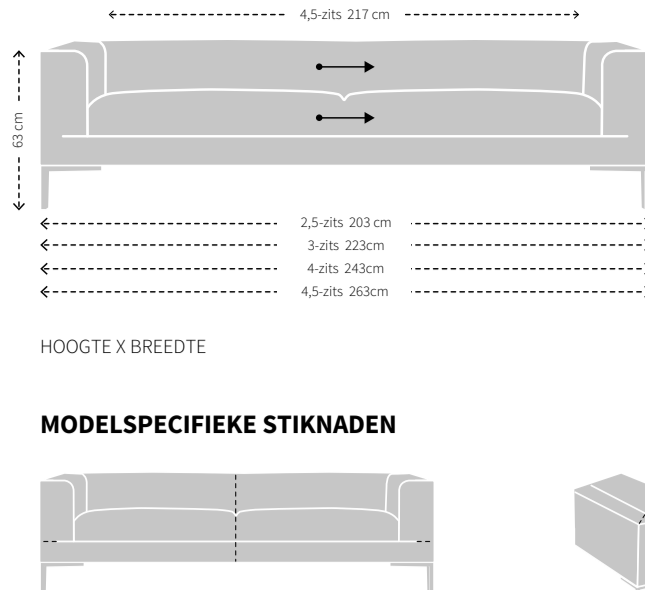

Aikon Lounge '24

MAATVOERING AIKON LOUNGE '24 BANK