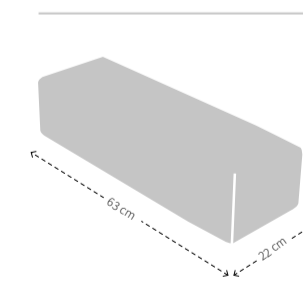

MAATVOERING LOUNGE '24 RUGKUSSENS ZONDER ROL