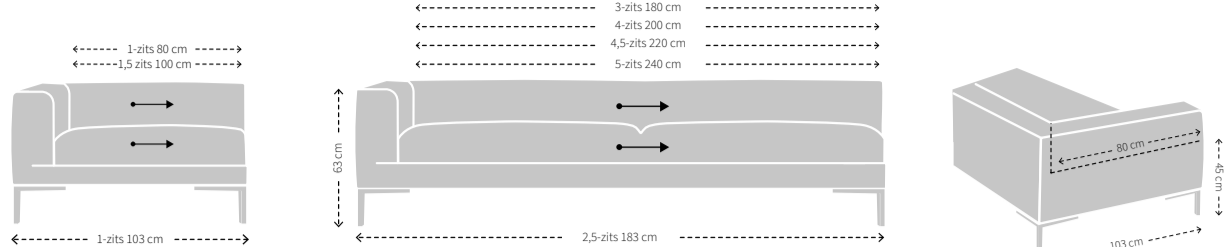

MODELSPECIFIEKE STIKNADEN