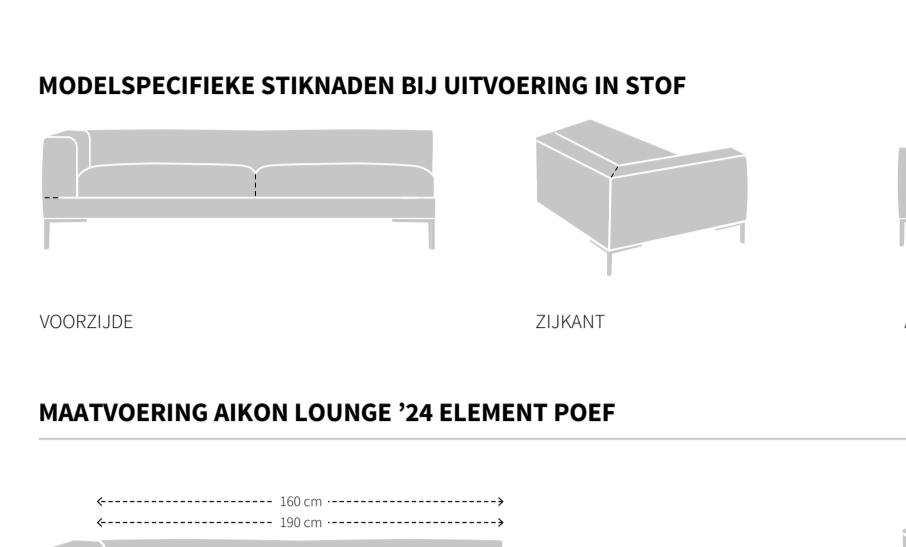

MAATVOERING AIKON LOUNGE '24 1-ARM