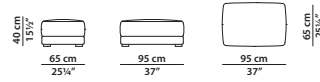

95 x 95 h40 cm - 37 x 37 h15½"

Pouf.