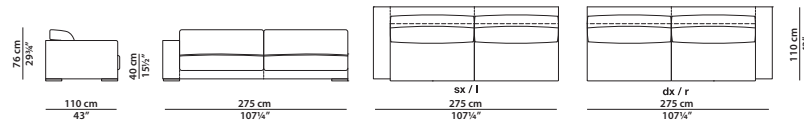

Sofa. **For the sofa frame divided into 2 parts, please see 2 modules 150 x 140.**

120 x 110 h76 cm - 46¾ x 43 h29¾"

Elemento con bracciolo dx/sx.
Module with r/l armrest.

150 x 110 h76 cm - 58½ x 43 h29¾"

Elemento con bracciolo dx/sx.
Module with r/l armrest.

180 x 110 h76 cm - 70¼ x 43 h29¾"

Elemento con bracciolo dx/sx.
Module with r/l armrest.

215 x 110 h76 cm - 83¾ x 43 h29¾"

Elemento con bracciolo dx/sx.
Module with r/l armrest.

275 x 110 h76 cm - 107¼ x 43 h29¾"

Elemento con bracciolo dx/sx.
Module with r/l armrest.

95 x 110 h76 cm - 37 x 43 h29¾"

Elemento centrale.
Central module.

125 x 110 h76 cm - 48¾ x 43 h29¾"

Elemento centrale.
Central module.

155 x 110 h76 cm - 60½ x 43 h29¾"

Elemento centrale.
Central module.

190 x 110 h76 cm - 74 x 43 h29¾"

Elemento centrale.
Central module.

250 x 110 h76 cm - 97½ x 43 h29¾"

Elemento centrale.
Central module.