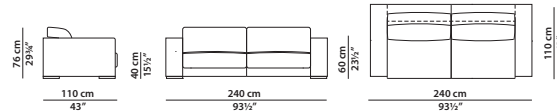

metallo canna di fucile opaco
matte gunmetal grey-coloured metal

240 x 110 h76 cm - 93½ x 43 h29¾"

Divano. Sofa.

300 x 110 h76 cm - 117 x 43 h29¾"

Divano. **Se si desidera la struttura del divano suddivisa in due parti, vedere 2 elementi 150 x 110.**

Sofa. **For the sofa frame divided into 2 parts, please see 2 modules 150 x 110.**

300 x 140 h76 cm - 117 x 54½ h29¾"

Divano. **Se si desidera la struttura del divano suddivisa in due parti, vedere 2 elementi 150 x 140.**

155 x 110 h76 cm - 60½ x 43 h29¾"

Elemento centrale.
Central module.

190 x 110 h76 cm - 74 x 43 h29¾"

Elemento centrale.
Central module.

250 x 110 h76 cm - 97½ x 43 h29¾"

Elemento centrale.
Central module.

115 x 115 h76 cm - 44¾ x 44¾ h29¾"

Elemento angolo.
Corner module.

150 x 150 h76 cm - 58½ x 58½ h29¾"

Elemento angolo.
Corner module.

120 x 140 h76 cm - 46¾ x 54½ h29¾"

Elemento con bracciolo dx/sx.
Module with r/l armrest.