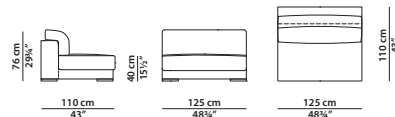

Elemento con bracciolo dx/sx.
Module with r/l armrest.

180 x 110 h76 cm - 70¼ x 43 h29¾"

Elemento con bracciolo dx/sx.
Module with r/l armrest.

215 x 110 h76 cm - 83¾ x 43 h29¾"

Elemento con bracciolo dx/sx.
Module with r/l armrest.

275 x 110 h76 cm - 107¼ x 43 h29¾"

Elemento con bracciolo dx/sx.
Module with r/l armrest.

95 x 110 h76 cm - 37 x 43 h29¾"

Elemento centrale.
Central module.

125 x 110 h76 cm - 48¾ x 43 h29¾"

Elemento centrale.
Central module.

155 x 110 h76 cm - 60½ x 43 h29¾"

Elemento centrale.
Central module.

190 x 110 h76 cm - 74 x 43 h29¾"

Elemento centrale.
Central module.

250 x 110 h76 cm - 97½ x 43 h29¾"

Elemento centrale.
Central module.

115 x 115 h76 cm - 44¾ x 44¾ h29¾"

Elemento angolo.
Corner module.

150 x 150 h76 cm - 58½ x 58½ h29¾"

Elemento angolo.
Corner module.

120 x 140 h76 cm - 46¾ x 54½ h29¾"

Elemento con bracciolo dx/sx.
Module with r/l armrest.