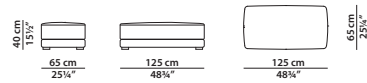

155 x 110 h76 cm - 60½ x 43 h29¾"

Elemento centrale.
Central module.

190 x 110 h76 cm - 74 x 43 h29¾"

Elemento centrale.
Central module.

250 x 110 h76 cm - 97½ x 43 h29¾"

Elemento centrale.
Central module.

115 x 115 h76 cm - 44¾ x 44¾ h29¾"

Elemento angolo.
Corner module.

150 x 150 h76 cm - 58½ x 58½ h29¾"

Elemento angolo.
Corner module.

120 x 140 h76 cm - 46¾ x 54½ h29¾"

Elemento con bracciolo dx/sx.
Module with r/l armrest.

150 x 140 h76 cm - 58½ x 54½ h29¾"

Elemento con bracciolo dx/sx.
Module with r/l armrest.

95 x 140 h76 cm - 37 x 54½ h29¾"

Elemento centrale.
Central module.

125 x 140 h76 cm - 48¾ x 54½ h29¾"

Elemento centrale.
Central module.

Elemento terminale dx/sx.
R/L terminal module.

95 x 65 h40 cm - 37 x 25¼ h15½"

Pouf.

95 x 95 h40 cm - 37 x 37 h15½"

Pouf.

125 x 65 h40 cm - 48¾ x 25¼ h15½"

Pouf.

125 x 125 h40 cm - 48¾ x 48¾ h15½"