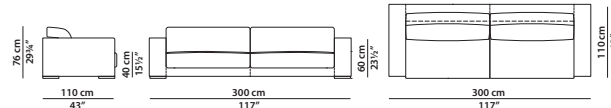

metallo canna di fucile opaco
matte gunmetal grey-coloured metal

240 x 110 h76 cm - 93½ x 43 h29¾"

Divano. Sofa.

300 x 110 h76 cm - 117 x 43 h29¾"

Divano. **Se si desidera la struttura del divano suddivisa in due parti, vedere 2 elementi 150 x 110.**

Sofa. **For the sofa frame divided into 2 parts, please see 2 modules 150 x 110.**

300 x 140 h76 cm - 117 x 54½ h29¾"

Divano. **Se si desidera la struttura del divano suddivisa in due parti, vedere 2 elementi 150 x 140.**

155 x 110 h76 cm - 60½ x 43 h29¾"

Elemento centrale.
Central module.

190 x 110 h76 cm - 74 x 43 h29¾"

Elemento centrale.
Central module.

250 x 110 h76 cm - 97½ x 43 h29¾"

Elemento centrale.
Central module.

115 x 115 h76 cm - 44¾ x 44¾ h29¾"

Elemento angolo.
Corner module.

150 x 150 h76 cm - 58½ x 58½ h29¾"

Elemento angolo.
Corner module.

120 x 140 h76 cm - 46¾ x 54½ h29¾"

Elemento con bracciolo dx/sx.
Module with r/l armrest.