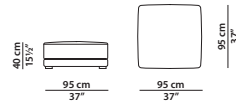

155 x 110 h76 cm - 60½ x 43 h29¾"

Elemento centrale.
Central module.

190 x 110 h76 cm - 74 x 43 h29¾"

Elemento centrale.
Central module.

250 x 110 h76 cm - 97½ x 43 h29¾"

Elemento centrale.
Central module.

115 x 115 h76 cm - 44¾ x 44¾ h29¾"

Elemento angolo.
Corner module.

150 x 150 h76 cm - 58½ x 58½ h29¾"

Elemento angolo.
Corner module.

120 x 140 h76 cm - 46¾ x 54½ h29¾"

Elemento con bracciolo dx/sx.
Module with r/l armrest.

150 x 140 h76 cm - 58½ x 54½ h29¾"

Elemento con bracciolo dx/sx.
Module with r/l armrest.

95 x 140 h76 cm - 37 x 54½ h29¾"

Elemento centrale.
Central module.

125 x 140 h76 cm - 48¾ x 54½ h29¾"

Elemento centrale.
Central module.

Elemento terminale dx/sx.
R/L terminal module.

95 x 65 h40 cm - 37 x 25¼ h15½"

Pouf.

95 x 95 h40 cm - 37 x 37 h15½"

Pouf.

125 x 65 h40 cm - 48¾ x 25¼ h15½"

Pouf.

125 x 125 h40 cm - 48¾ x 48¾ h15½"