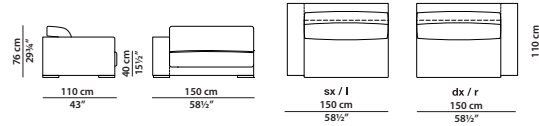

Sofa. **For the sofa frame divided into 2 parts, please see 2 modules 150 x 110.**

300 x 140 h76 cm - 117 x 54½ h29¾"

Divano. **Se si desidera la struttura del divano suddivisa in due parti, vedere 2 elementi 150 x 140.**

Sofa. **For the sofa frame divided into 2 parts, please see 2 modules 150 x 140.**

120 x 110 h76 cm - 46¾ x 43 h29¾"

Elemento con bracciolo dx/sx.
Module with r/l armrest.

150 x 110 h76 cm - 58½ x 43 h29¾"

Elemento con bracciolo dx/sx.
Module with r/l armrest.

180 x 110 h76 cm - 70¼ x 43 h29¾"

Elemento con bracciolo dx/sx.
Module with r/l armrest.

215 x 110 h76 cm - 83¾ x 43 h29¾"

Elemento con bracciolo dx/sx.
Module with r/l armrest.

275 x 110 h76 cm - 107¼ x 43 h29¾"

Elemento con bracciolo dx/sx.
Module with r/l armrest.

95 x 110 h76 cm - 37 x 43 h29¾"

Elemento centrale.
Central module.

125 x 110 h76 cm - 48¾ x 43 h29¾"

Elemento centrale.
Central module.