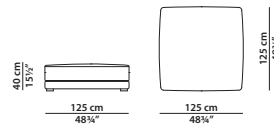

150 x 65 h40 cm - 58½ x 25¼ h15½"

Pouf.