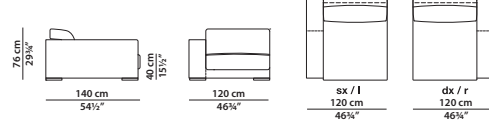

275 x 110 h76 cm - 107¼ x 43 h29¾"

Elemento con bracciolo dx/sx.
Module with r/l armrest.

95 x 110 h76 cm - 37 x 43 h29¾"

Elemento centrale.
Central module.

125 x 110 h76 cm - 48¾ x 43 h29¾"

Elemento centrale.
Central module.

155 x 110 h76 cm - 60½ x 43 h29¾"

Elemento centrale.
Central module.

190 x 110 h76 cm - 74 x 43 h29¾"

Elemento centrale.
Central module.

250 x 110 h76 cm - 97½ x 43 h29¾"

Elemento centrale.
Central module.

115 x 115 h76 cm - 44¾ x 44¾ h29¾"

Elemento angolo.
Corner module.

150 x 150 h76 cm - 58½ x 58½ h29¾"

Elemento angolo.
Corner module.

120 x 140 h76 cm - 46¾ x 54½ h29¾"

Elemento con bracciolo dx/sx.
Module with r/l armrest.

150 x 140 h76 cm - 58½ x 54½ h29¾"

Elemento con bracciolo dx/sx.
Module with r/l armrest.

95 x 140 h76 cm - 37 x 54½ h29¾"

Elemento centrale.
Central module.

125 x 140 h76 cm - 48¾ x 54½ h29¾"

Elemento centrale.
Central module.