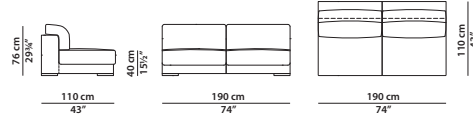

Elemento con bracciolo dx/sx.
Module with r/l armrest.

180 x 110 h76 cm - 70¼ x 43 h29¾"

Elemento con bracciolo dx/sx.
Module with r/l armrest.

215 x 110 h76 cm - 83¾ x 43 h29¾"

Elemento con bracciolo dx/sx.
Module with r/l armrest.

275 x 110 h76 cm - 107¼ x 43 h29¾"

Elemento con bracciolo dx/sx.
Module with r/l armrest.

95 x 110 h76 cm - 37 x 43 h29¾"

Elemento centrale.
Central module.

125 x 110 h76 cm - 48¾ x 43 h29¾"

Elemento centrale.
Central module.

155 x 110 h76 cm - 60½ x 43 h29¾"

Elemento centrale.
Central module.

190 x 110 h76 cm - 74 x 43 h29¾"

Elemento centrale.
Central module.

250 x 110 h76 cm - 97½ x 43 h29¾"

Elemento centrale.
Central module.

115 x 115 h76 cm - 44¾ x 44¾ h29¾"

Elemento angolo.
Corner module.

150 x 150 h76 cm - 58½ x 58½ h29¾"

Elemento angolo.
Corner module.

120 x 140 h76 cm - 46¾ x 54½ h29¾"

Elemento con bracciolo dx/sx.
Module with r/l armrest.