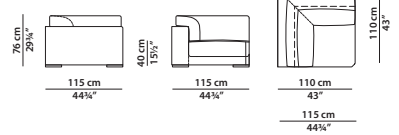

Elemento con bracciolo dx/sx.
Module with r/l armrest.

180 x 110 h76 cm - 70¼ x 43 h29¾"

Elemento con bracciolo dx/sx.
Module with r/l armrest.

215 x 110 h76 cm - 83¾ x 43 h29¾"

Elemento con bracciolo dx/sx.
Module with r/l armrest.

275 x 110 h76 cm - 107¼ x 43 h29¾"

Elemento con bracciolo dx/sx.
Module with r/l armrest.

95 x 110 h76 cm - 37 x 43 h29¾"

Elemento centrale.
Central module.

125 x 110 h76 cm - 48¾ x 43 h29¾"

Elemento centrale.
Central module.

155 x 110 h76 cm - 60½ x 43 h29¾"

Elemento centrale.
Central module.

190 x 110 h76 cm - 74 x 43 h29¾"

Elemento centrale.
Central module.

250 x 110 h76 cm - 97½ x 43 h29¾"

Elemento centrale.
Central module.

115 x 115 h76 cm - 44¾ x 44¾ h29¾"

Elemento angolo.
Corner module.

150 x 150 h76 cm - 58½ x 58½ h29¾"

Elemento angolo.
Corner module.

120 x 140 h76 cm - 46¾ x 54½ h29¾"

Elemento con bracciolo dx/sx.
Module with r/l armrest.