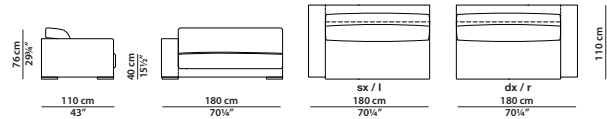

Sofa. **For the sofa frame divided into 2 parts, please see 2 modules 150 x 110.**

300 x 140 h76 cm - 117 x 54½ h29¾"

Divano. **Se si desidera la struttura del divano suddivisa in due parti, vedere 2 elementi 150 x 140.**

Sofa. **For the sofa frame divided into 2 parts, please see 2 modules 150 x 140.**

120 x 110 h76 cm - 46¾ x 43 h29¾"

Elemento con bracciolo dx/sx.
Module with r/l armrest.

150 x 110 h76 cm - 58½ x 43 h29¾"

Elemento con bracciolo dx/sx.
Module with r/l armrest.

180 x 110 h76 cm - 70¼ x 43 h29¾"

Elemento con bracciolo dx/sx.
Module with r/l armrest.

215 x 110 h76 cm - 83¾ x 43 h29¾"

Elemento con bracciolo dx/sx.
Module with r/l armrest.

275 x 110 h76 cm - 107¼ x 43 h29¾"

Elemento con bracciolo dx/sx.
Module with r/l armrest.

95 x 110 h76 cm - 37 x 43 h29¾"

Elemento centrale.
Central module.

125 x 110 h76 cm - 48¾ x 43 h29¾"

Elemento centrale.
Central module.