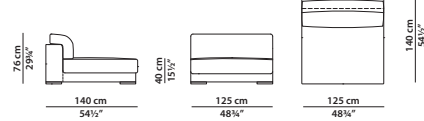

275 x 110 h76 cm - 107¼ x 43 h29¾"

Elemento con bracciolo dx/sx.
Module with r/l armrest.

95 x 110 h76 cm - 37 x 43 h29¾"

Elemento centrale.
Central module.

125 x 110 h76 cm - 48¾ x 43 h29¾"

Elemento centrale.
Central module.

155 x 110 h76 cm - 60½ x 43 h29¾"

Elemento centrale.
Central module.

190 x 110 h76 cm - 74 x 43 h29¾"

Elemento centrale.
Central module.

250 x 110 h76 cm - 97½ x 43 h29¾"

Elemento centrale.
Central module.

115 x 115 h76 cm - 44¾ x 44¾ h29¾"

Elemento angolo.
Corner module.

150 x 150 h76 cm - 58½ x 58½ h29¾"

Elemento angolo.
Corner module.

120 x 140 h76 cm - 46¾ x 54½ h29¾"

Elemento con bracciolo dx/sx.
Module with r/l armrest.

150 x 140 h76 cm - 58½ x 54½ h29¾"

Elemento con bracciolo dx/sx.
Module with r/l armrest.

95 x 140 h76 cm - 37 x 54½ h29¾"

Elemento centrale.
Central module.

125 x 140 h76 cm - 48¾ x 54½ h29¾"

Elemento centrale.
Central module.