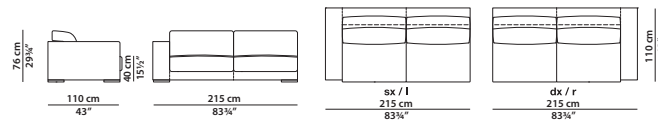

Sofa. **For the sofa frame divided into 2 parts, please see 2 modules 150 x 140.**

120 x 110 h76 cm - 46¾ x 43 h29¾"

Elemento con bracciolo dx/sx.
Module with r/l armrest.

150 x 110 h76 cm - 58½ x 43 h29¾"

Elemento con bracciolo dx/sx.
Module with r/l armrest.

180 x 110 h76 cm - 70¼ x 43 h29¾"

Elemento con bracciolo dx/sx.
Module with r/l armrest.

215 x 110 h76 cm - 83¾ x 43 h29¾"

Elemento con bracciolo dx/sx.
Module with r/l armrest.

275 x 110 h76 cm - 107¼ x 43 h29¾"

Elemento con bracciolo dx/sx.
Module with r/l armrest.

95 x 110 h76 cm - 37 x 43 h29¾"

Elemento centrale.
Central module.

125 x 110 h76 cm - 48¾ x 43 h29¾"

Elemento centrale.
Central module.

155 x 110 h76 cm - 60½ x 43 h29¾"

Elemento centrale.
Central module.

190 x 110 h76 cm - 74 x 43 h29¾"

Elemento centrale.
Central module.

250 x 110 h76 cm - 97½ x 43 h29¾"

Elemento centrale.
Central module.