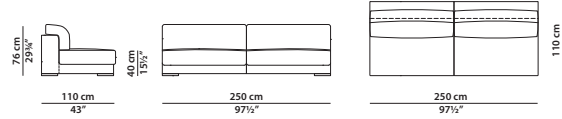

Elemento con bracciolo dx/sx.
Module with r/l armrest.

180 x 110 h76 cm - 70¼ x 43 h29¾"

Elemento con bracciolo dx/sx.
Module with r/l armrest.

215 x 110 h76 cm - 83¾ x 43 h29¾"

Elemento con bracciolo dx/sx.
Module with r/l armrest.

275 x 110 h76 cm - 107¼ x 43 h29¾"

Elemento con bracciolo dx/sx.
Module with r/l armrest.

95 x 110 h76 cm - 37 x 43 h29¾"

Elemento centrale.
Central module.

125 x 110 h76 cm - 48¾ x 43 h29¾"

Elemento centrale.
Central module.

155 x 110 h76 cm - 60½ x 43 h29¾"

Elemento centrale.
Central module.

190 x 110 h76 cm - 74 x 43 h29¾"

Elemento centrale.
Central module.

250 x 110 h76 cm - 97½ x 43 h29¾"

Elemento centrale.
Central module.

115 x 115 h76 cm - 44¾ x 44¾ h29¾"

Elemento angolo.
Corner module.

150 x 150 h76 cm - 58½ x 58½ h29¾"

Elemento angolo.
Corner module.

120 x 140 h76 cm - 46¾ x 54½ h29¾"

Elemento con bracciolo dx/sx.
Module with r/l armrest.