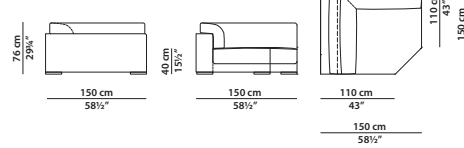

Elemento con bracciolo dx/sx.
Module with r/l armrest.

180 x 110 h76 cm - 70¼ x 43 h29¾"

Elemento con bracciolo dx/sx.
Module with r/l armrest.

215 x 110 h76 cm - 83¾ x 43 h29¾"

Elemento con bracciolo dx/sx.
Module with r/l armrest.

275 x 110 h76 cm - 107¼ x 43 h29¾"

Elemento con bracciolo dx/sx.
Module with r/l armrest.

95 x 110 h76 cm - 37 x 43 h29¾"

Elemento centrale.
Central module.

125 x 110 h76 cm - 48¾ x 43 h29¾"

Elemento centrale.
Central module.

155 x 110 h76 cm - 60½ x 43 h29¾"

Elemento centrale.
Central module.

190 x 110 h76 cm - 74 x 43 h29¾"

Elemento centrale.
Central module.

250 x 110 h76 cm - 97½ x 43 h29¾"

Elemento centrale.
Central module.

115 x 115 h76 cm - 44¾ x 44¾ h29¾"

Elemento angolo.
Corner module.

150 x 150 h76 cm - 58½ x 58½ h29¾"

Elemento angolo.
Corner module.

120 x 140 h76 cm - 46¾ x 54½ h29¾"

Elemento con bracciolo dx/sx.
Module with r/l armrest.