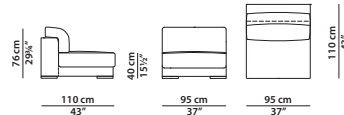

Sofa. **For the sofa frame divided into 2 parts, please see 2 modules 150 x 140.**

120 x 110 h76 cm - 46¾ x 43 h29¾"

Elemento con bracciolo dx/sx.
Module with r/l armrest.

150 x 110 h76 cm - 58½ x 43 h29¾"

Elemento con bracciolo dx/sx.
Module with r/l armrest.

180 x 110 h76 cm - 70¼ x 43 h29¾"

Elemento con bracciolo dx/sx.
Module with r/l armrest.

215 x 110 h76 cm - 83¾ x 43 h29¾"

Elemento con bracciolo dx/sx.
Module with r/l armrest.

275 x 110 h76 cm - 107¼ x 43 h29¾"

Elemento con bracciolo dx/sx.
Module with r/l armrest.

95 x 110 h76 cm - 37 x 43 h29¾"

Elemento centrale.
Central module.

125 x 110 h76 cm - 48¾ x 43 h29¾"

Elemento centrale.
Central module.

155 x 110 h76 cm - 60½ x 43 h29¾"

Elemento centrale.
Central module.

190 x 110 h76 cm - 74 x 43 h29¾"

Elemento centrale.
Central module.

250 x 110 h76 cm - 97½ x 43 h29¾"

Elemento centrale.
Central module.