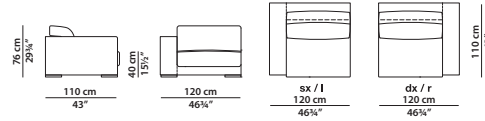

120 x 110 h76 cm - 46¾ x 43 h29¾"

Elemento con bracciolo dx/sx.
Module with r/l armrest.