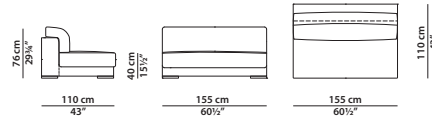

Elemento con bracciolo dx/sx.
Module with r/l armrest.

180 x 110 h76 cm - 70¼ x 43 h29¾"

Elemento con bracciolo dx/sx.
Module with r/l armrest.

215 x 110 h76 cm - 83¾ x 43 h29¾"

Elemento con bracciolo dx/sx.
Module with r/l armrest.

275 x 110 h76 cm - 107¼ x 43 h29¾"

Elemento con bracciolo dx/sx.
Module with r/l armrest.

95 x 110 h76 cm - 37 x 43 h29¾"

Elemento centrale.
Central module.

125 x 110 h76 cm - 48¾ x 43 h29¾"

Elemento centrale.
Central module.

155 x 110 h76 cm - 60½ x 43 h29¾"

Elemento centrale.
Central module.

190 x 110 h76 cm - 74 x 43 h29¾"

Elemento centrale.
Central module.

250 x 110 h76 cm - 97½ x 43 h29¾"

Elemento centrale.
Central module.

115 x 115 h76 cm - 44¾ x 44¾ h29¾"

Elemento angolo.
Corner module.

150 x 150 h76 cm - 58½ x 58½ h29¾"

Elemento angolo.
Corner module.

120 x 140 h76 cm - 46¾ x 54½ h29¾"

Elemento con bracciolo dx/sx.
Module with r/l armrest.