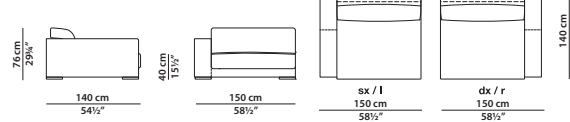

275 x 110 h76 cm - 107¼ x 43 h29¾"

Elemento con bracciolo dx/sx.
Module with r/l armrest.

95 x 110 h76 cm - 37 x 43 h29¾"

Elemento centrale.
Central module.

125 x 110 h76 cm - 48¾ x 43 h29¾"

Elemento centrale.
Central module.

155 x 110 h76 cm - 60½ x 43 h29¾"

Elemento centrale.
Central module.

190 x 110 h76 cm - 74 x 43 h29¾"

Elemento centrale.
Central module.

250 x 110 h76 cm - 97½ x 43 h29¾"

Elemento centrale.
Central module.

115 x 115 h76 cm - 44¾ x 44¾ h29¾"

Elemento angolo.
Corner module.

150 x 150 h76 cm - 58½ x 58½ h29¾"

Elemento angolo.
Corner module.

120 x 140 h76 cm - 46¾ x 54½ h29¾"

Elemento con bracciolo dx/sx.
Module with r/l armrest.

150 x 140 h76 cm - 58½ x 54½ h29¾"

Elemento con bracciolo dx/sx.
Module with r/l armrest.

95 x 140 h76 cm - 37 x 54½ h29¾"

Elemento centrale.
Central module.

125 x 140 h76 cm - 48¾ x 54½ h29¾"

Elemento centrale.
Central module.