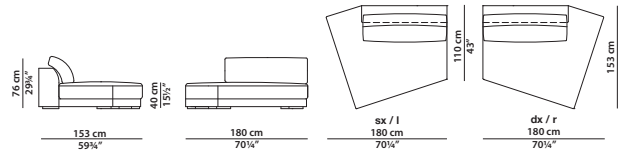

180 x 153 h76 cm - 70¼ x 59¾ h29¾"

Elemento terminale dx/sx.
R/L terminal module.

250 x 207 h76 cm - 97½ x 80¾ h29¾"

Elemento terminale dx/sx.
R/L terminal module.