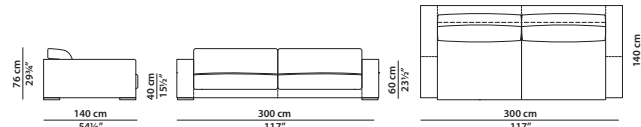

300 x 140 h76 cm - 117 x 54½ h29¾"

Divano. **Se si desidera la struttura del divano suddivisa in due parti, vedere 2 elementi 150 x 140.**

Sofa. **For the sofa frame divided into 2 parts, please see 2 modules 150 x 140.**