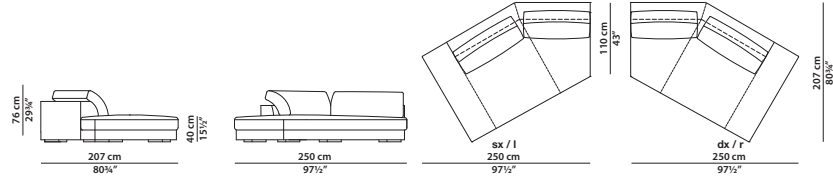

95 x 65 h40 cm - 37 x 25¼ h15½"

Pouf.

95 x 95 h40 cm - 37 x 37 h15½"

Pouf.

125 x 65 h40 cm - 48¾ x 25¼ h15½"

Pouf.

125 x 125 h40 cm - 48¾ x 48¾ h15½"

Pouf.

150 x 65 h40 cm - 58½ x 25¼ h15½"

Pouf.

48 x 48 cm - 18¾ x 18¾"

Cuscino in piuma d'oca lavata e sterilizzata.
Cushion in washed and sterilized goose down.

60 x 60 cm - 23½ x 23½"

Cuscino in piuma d'oca lavata e sterilizzata.
Cushion in washed and sterilized goose down.

75 x 75 cm - 29¼ x 29¼"

Cuscino in piuma d'oca lavata e sterilizzata.
Cushion in washed and sterilized goose down.