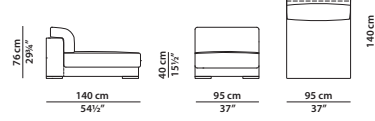

275 x 110 h76 cm - 107¼ x 43 h29¾"

Elemento con bracciolo dx/sx.
Module with r/l armrest.

95 x 110 h76 cm - 37 x 43 h29¾"

Elemento centrale.
Central module.

125 x 110 h76 cm - 48¾ x 43 h29¾"

Elemento centrale.
Central module.

155 x 110 h76 cm - 60½ x 43 h29¾"

Elemento centrale.
Central module.

190 x 110 h76 cm - 74 x 43 h29¾"

Elemento centrale.
Central module.

250 x 110 h76 cm - 97½ x 43 h29¾"

Elemento centrale.
Central module.

115 x 115 h76 cm - 44¾ x 44¾ h29¾"

Elemento angolo.
Corner module.

150 x 150 h76 cm - 58½ x 58½ h29¾"

Elemento angolo.
Corner module.

120 x 140 h76 cm - 46¾ x 54½ h29¾"

Elemento con bracciolo dx/sx.
Module with r/l armrest.

150 x 140 h76 cm - 58½ x 54½ h29¾"

Elemento con bracciolo dx/sx.
Module with r/l armrest.

95 x 140 h76 cm - 37 x 54½ h29¾"

Elemento centrale.
Central module.

125 x 140 h76 cm - 48¾ x 54½ h29¾"

Elemento centrale.
Central module.