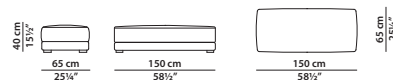

48 x 48 cm - 18¾ x 18¾"

Cuscino in piuma d'oca lavata e sterilizzata.
Cushion in washed and sterilized goose down.

60 x 60 cm - 23½ x 23½"

Cuscino in piuma d'oca lavata e sterilizzata.
Cushion in washed and sterilized goose down.

75 x 75 cm - 29¼ x 29¼"

Cuscino in piuma d'oca lavata e sterilizzata.
Cushion in washed and sterilized goose down.