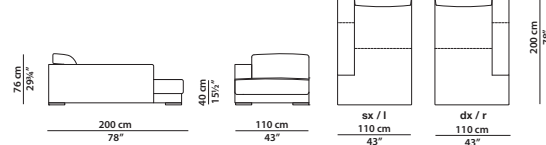

110 x 200 h76 cm - 43 x 78 h29¾"

Dormeuse con bracciolo dx/sx.
Dormeuse with r/l armrest.