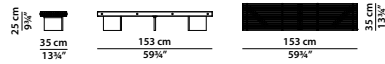

frassino tinto grigio antracite
charcoal-grey stained ash

ottone satinato
satin-finished brass

106 x 35 h39 cm – 41¼ x 13¾ h15¼"

Tavolino.

Disponibile in pietra.

Small table.

Available in stone.

153 x 35 h25 cm – 59¾ x 13¾ h9¾"

Tavolino.

Disponibile in pietra.

Small table.

Available in stone.

200 x 35 h32 cm – 78 x 13¾ h12½"

Tavolino.

Disponibile in pietra.

Small table.