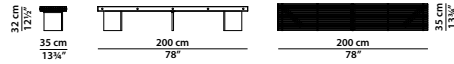

frassino tinto grigio antracite
charcoal-grey stained ash

ottone satinato
satin-finished brass

106 x 35 h39 cm – 41¼ x 13¾ h15¼"

Tavolino.

Disponibile in pietra.

Small table.

Available in stone.

153 x 35 h25 cm – 59¾ x 13¾ h9¾"

Tavolino.

Disponibile in pietra.

Small table.

Available in stone.

200 x 35 h32 cm – 78 x 13¾ h12½"

Tavolino.

Disponibile in pietra.

Small table.

Available in stone.

160 x 82 h23 cm – 62½ x 32 h9"

Tavolino.

Disponibile in legno.

Small table.

Available in wood.