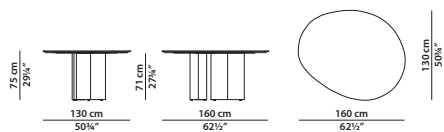

PIEDI/FEET

ferro anticato
antiqued iron

ottone anticato
antiqued brass

160 x 130 h75 cm - 62½ x 50¾ h29¼"

Tavolo. Table.

180 x 137 h75 cm - 70¼ x 53½ h29¼"

Tavolo. Table.

290 x 140 h75 cm - 113 x 54½ h29¼"

Tavolo (solo per piano Ocean Storm:
misura 280 x 130 h 75 cm).

Table (for top in Ocean Storm only:
size 109¼ x 50¾ h29¼").