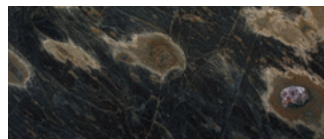

marmo Calacatta Oro lucido
glossy Calacatta Oro marble

marmo Cipollino Abyssal lucido
glossy Cipollino Abyssal marble

marmo Ocean Storm lucido
glossy Ocean Storm marble
(misura max./max size 280x130)

marmo Polar White opaco
matte Polar White marble

marmo Travertino White stuccato con
resina trasparente e finitura spazzolata
Travertino White marble filled with
transparent resin and brushed finish

granito Geode lucido
glossy Geode granite

granito Patagonia lucido
glossy Patagonia granite