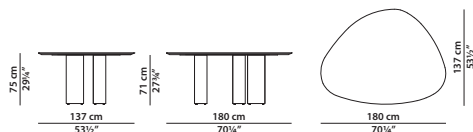

PIEDI/FEET

ferro anticato
antiqued iron

ottone anticato
antiqued brass

160 x 130 h75 cm - 62½ x 50¾ h29¼"

Tavolo. Table.

180 x 137 h75 cm - 70¼ x 53½ h29¼"

Tavolo. Table.

290 x 140 h75 cm - 113 x 54½ h29¼"

Tavolo (solo per piano Ocean Storm:
misura 280 x 130 h 75 cm).

Table (for top in Ocean Storm only:
size 109¼ x 50¾ h29¼").