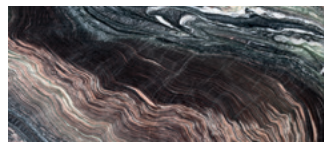

marmo Calacatta Oro lucido
glossy Calacatta Oro marble

marmo Cipollino Abyssal lucido
glossy Cipollino Abyssal marble

marmo Ocean Storm lucido
glossy Ocean Storm marble
(misura max./max size 280x130)

marmo Polar White opaco
matte Polar White marble

marmo Travertino White stuccato con
resina trasparente e finitura spazzolata
Travertino White marble filled with
transparent resin and brushed finish

granito Geode lucido
glossy Geode granite

granito Patagonia lucido
glossy Patagonia granite