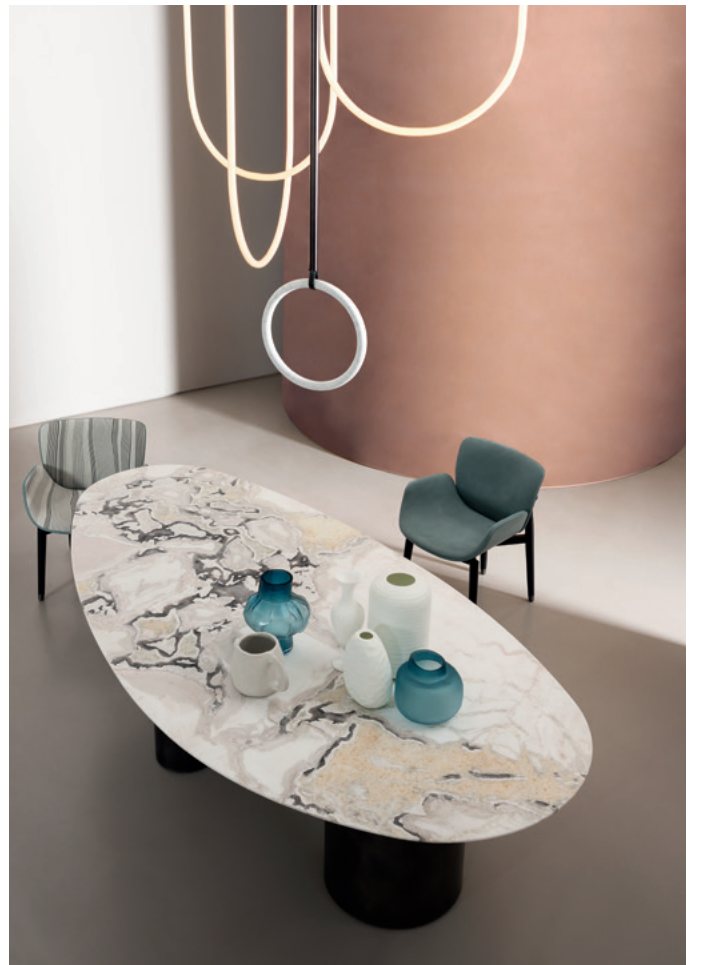

LAGOS

BAXTER P.

LAGOS

BAXTER P.

Modello: modello che necessita di montaggio.

Piano: piano in pietra con olio protettivo idrorepellente, con supporto di sostegno in lamiera verniciata.

Piedi: gambe di forma cilindrica di diverse dimensioni realizzate con una struttura in MDF tinto nero rivestita con materiale a scelta e finita con vernice trasparente opaca.

Feet: cylindrical-shaped legs of different dimensions, carried out with a black-stained MDF structure, covered with material by choice with matte transparent varnish.

Any blemishes, that are attributable to the naturalness of stones, can be resin-filled and are not to be considered as defects. Blocks and slabs visibly vary as these are natural stones; all pictures are just a rough guide.