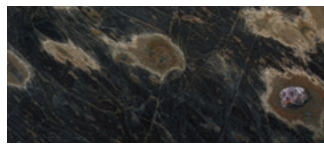

**Piedi:** base e inserti decorativi del piano in ottone satinato con finitura a cera.

Eventuali imperfezioni presenti, che sono da attribuirsi alla naturalezza delle pietre, possono essere resinate e non sono da considerarsi difetti. Blocchi e lastre variano visibilmente in quanto pietre naturali; tutte le immagini sono puramente indicative.

FINITURE DISPONIBILI/AVAILABLE FINISHES

laccato blu  
blue lacquered

laccato fango  
mud lacquered

laccato grigio  
grey lacquered

marmo Bianco Gioia lucido  
glossy Bianco Gioia marble

marmo Calacatta Oro lucido  
glossy Calacatta Oro marble

marmo Cipollino Abyssal lucido  
glossy Cipollino Abyssal marble

marmo Ocean Storm lucido  
glossy Ocean Storm marble  
(misura max/max size 280x130)

marmo Polar White opaco  
matte Polar White marble

granito Geode lucido  
glossy Geode granite