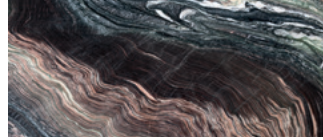

FINITURE DISPONIBILI/AVAILABLE FINISHES

laccato blu  
blue lacquered

laccato fango  
mud lacquered

laccato grigio  
grey lacquered

marmo Bianco Gioia lucido  
glossy Bianco Gioia marble

marmo Calacatta Oro lucido  
glossy Calacatta Oro marble

marmo Cipollino Abyssal lucido  
glossy Cipollino Abyssal marble

marmo Ocean Storm lucido  
glossy Ocean Storm marble  
(misura max/max size 280x130)

marmo Polar White opaco  
matte Polar White marble

granito Geode lucido  
glossy Geode granite