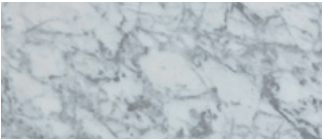

FINITURE DISPONIBILI/AVAILABLE FINISHES

laccato blu  
blue lacquered

laccato fango  
mud lacquered

laccato grigio  
grey lacquered

marmo Bianco Gioia lucido  
glossy Bianco Gioia marble

marmo Calacatta Oro lucido  
glossy Calacatta Oro marble

marmo Cipollino Abyssal lucido  
glossy Cipollino Abyssal marble

marmo Ocean Storm lucido  
glossy Ocean Storm marble  
(misura max/max size 280x130)

marmo Polar White opaco  
matte Polar White marble

granito Geode lucido  
glossy Geode granite