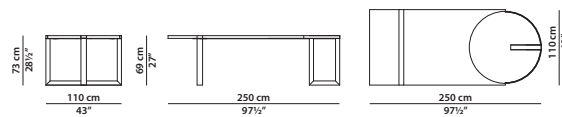

marmo Cipollino Abyssal lucido  
glossy Cipollino Abyssal marble

marmo Ocean Storm lucido  
glossy Ocean Storm marble  
(misura max/max size 280x130)

marmo Polar White opaco  
matte Polar White marble

granito Geode lucido  
glossy Geode granite

onice Brioché lucido  
glossy Brioché onyx

250 x 110 h73 cm - 97½ x 43 h28½"

Tavolo. Table.

300 x 125 h73 cm - 117 x 48¾ h28½"

Tavolo. Table.