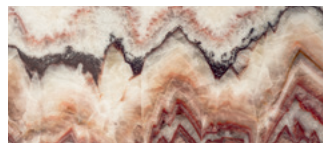

FINITURE DISPONIBILI/AVAILABLE FINISHES

laccato blu  
blue lacquered

laccato fango  
mud lacquered

laccato grigio  
grey lacquered

marmo Bianco Gioia lucido  
glossy Bianco Gioia marble

marmo Calacatta Oro lucido  
glossy Calacatta Oro marble

marmo Cipollino Abyssal lucido  
glossy Cipollino Abyssal marble

marmo Ocean Storm lucido  
glossy Ocean Storm marble  
(misura max/max size 280x130)

marmo Polar White opaco  
matte Polar White marble

granito Geode lucido  
glossy Geode granite