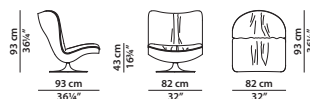

Available in soft leathers only.

80 x 87 h78 cm - 31¼ x 34 h30½"

Poltrona con base girevole.
Revolving armchair.

82 x 93 h93 cm - 32 x 36¼ h36¼"

Poltrona bergère con base girevole.
Revolving bergère armchair.

80 x 62 h43 cm - 31¼ x 24¼ h16¾"

Pouf con base girevole.
Revolving pouf.