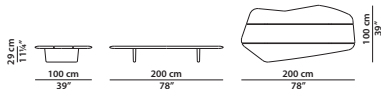

180 x 70 h29 cm - 70¼ x 25¼ h11¼"

Tavolino. Small table.

200 x 100 h29 cm - 78 x 39 h11¼"

Tavolino. Small table.

150 x 150 h76 cm - 58½ x 58½ h29¾"

Tavolo. Table.

250 x 100 h76 cm - 29½ x 39 h29¾"

Tavolo. Table.

300 x 100 h76 cm - 117 x 39 h29¾"

Tavolo. Table.

NAIROBI

ROBERTO LAZZERONI

Modello: modello che necessita di montaggio.

Struttura: struttura in massello di iroko sabbiato con finitura ad olio.

Copertura protettiva acquistabile separatamente.