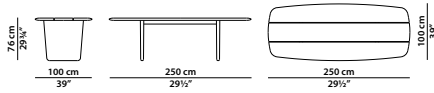

180 x 70 h29 cm - 70¼ x 25¼ h11¼"

Tavolino. Small table.

200 x 100 h29 cm - 78 x 39 h11¼"

Tavolino. Small table.

150 x 150 h76 cm - 58½ x 58½ h29¾"

Tavolo. Table.

250 x 100 h76 cm - 29½ x 39 h29¾"

Tavolo. Table.

iroko nero
black iroko

180 x 70 h29 cm – 70¼ x 25¼ h11¼"

Tavolino. Small table.

200 x 100 h29 cm – 78 x 39 h11¼"

Tavolino. Small table.

150 x 150 h76 cm – 58½ x 58½ h29¾"

Tavolo. Table.

250 x 100 h76 cm – 29½ x 39 h29¾"

Tavolo. Table.

300 x 100 h76 cm – 117 x 39 h29¾"

Tavolo. Table.