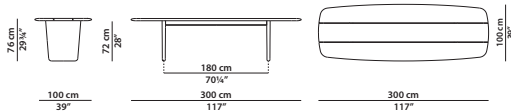

180 x 70 h29 cm - 70¼ x 25¼ h11¼"

Tavolino. Small table.

200 x 100 h29 cm - 78 x 39 h11¼"

Tavolino. Small table.

150 x 150 h76 cm - 58½ x 58½ h29¾"

Tavolo. Table.

250 x 100 h76 cm - 29½ x 39 h29¾"

Tavolo. Table.

300 x 100 h76 cm - 117 x 39 h29¾"

Tavolo. Table.

NAIROBI

ROBERTO LAZZERONI

Modello: modello che necessita di montaggio.

Struttura: struttura in massello di iroko sabbiato con finitura ad olio.

Copertura protettiva acquistabile separatamente.

iroko nero
black iroko

180 x 70 h29 cm – 70¼ x 25¼ h11¼"

Tavolino. Small table.

200 x 100 h29 cm – 78 x 39 h11¼"

Tavolino. Small table.

150 x 150 h76 cm – 58½ x 58½ h29¾"

Tavolo. Table.

250 x 100 h76 cm – 29½ x 39 h29¾"

Tavolo. Table.

300 x 100 h76 cm – 117 x 39 h29¾"

Tavolo. Table.