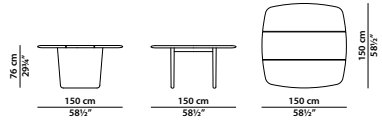

180 x 70 h29 cm - 70¼ x 25¼ h11¼"

Tavolino. Small table.

200 x 100 h29 cm - 78 x 39 h11¼"

Tavolino. Small table.

150 x 150 h76 cm - 58½ x 58½ h29¾"

Tavolo. Table.

250 x 100 h76 cm - 29½ x 39 h29¾"

Tavolo. Table.

iroko nero
black iroko

180 x 70 h29 cm – 70¼ x 25¼ h11¼"

Tavolino. Small table.

200 x 100 h29 cm – 78 x 39 h11¼"

Tavolino. Small table.

150 x 150 h76 cm – 58½ x 58½ h29¾"

Tavolo. Table.

250 x 100 h76 cm – 29½ x 39 h29¾"

Tavolo. Table.

300 x 100 h76 cm – 117 x 39 h29¾"

Tavolo. Table.