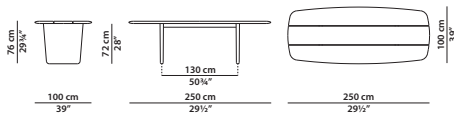

180 x 70 h29 cm - 70¼ x 25¼ h11¼"

Tavolino. Small table.

200 x 100 h29 cm - 78 x 39 h11¼"

Tavolino. Small table.

150 x 150 h76 cm - 58½ x 58½ h29¾"

Tavolo. Table.

250 x 100 h76 cm - 29½ x 39 h29¾"

Tavolo. Table.

300 x 100 h76 cm - 117 x 39 h29¾"

Tavolo. Table.

NAIROBI

ROBERTO LAZZERONI

Modello: modello che necessita di montaggio.

Struttura: struttura in massello di iroko sabbiato con finitura ad olio.

Copertura protettiva acquistabile separatamente.

Tavolo. Table.

300 x 100 h76 cm – 117 x 39 h29¾"

Tavolo. Table.