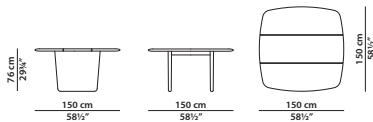

180 x 70 h29 cm - 70¼ x 25¼ h11¼"

Tavolino. Small table.

200 x 100 h29 cm - 78 x 39 h11¼"

Tavolino. Small table.

150 x 150 h76 cm - 58½ x 58½ h29¾"

Tavolo. Table.

250 x 100 h76 cm - 29½ x 39 h29¾"

Tavolo. Table.

300 x 100 h76 cm - 117 x 39 h29¾"

Tavolo. Table.

NAIROBI

ROBERTO LAZZERONI

Modello: modello che necessita di montaggio.

Struttura: struttura in massello di iroko sabbiato con finitura ad olio.

Copertura protettiva acquistabile separatamente.

iroko nero
black iroko

180 x 70 h29 cm – 70¼ x 25¼ h11¼"

Tavolino. Small table.

200 x 100 h29 cm – 78 x 39 h11¼"

Tavolino. Small table.

150 x 150 h76 cm – 58½ x 58½ h29¾"

Tavolo. Table.

250 x 100 h76 cm – 29½ x 39 h29¾"

Tavolo. Table.

300 x 100 h76 cm – 117 x 39 h29¾"

Tavolo. Table.