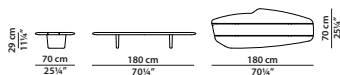

180 x 70 h29 cm - 70¼ x 25¼ h11¼"

Tavolino. Small table.

200 x 100 h29 cm - 78 x 39 h11¼"

Tavolino. Small table.

150 x 150 h76 cm - 58½ x 58½ h29¾"

Tavolo. Table.

250 x 100 h76 cm - 29½ x 39 h29¾"

Tavolo. Table.

300 x 100 h76 cm - 117 x 39 h29¾"

Tavolo. Table.

NAIROBI

ROBERTO LAZZERONI

Modello: modello che necessita di montaggio.

Struttura: struttura in massello di iroko sabbiato con finitura ad olio.

Copertura protettiva acquistabile separatamente.