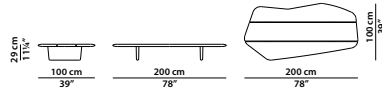

180 x 70 h29 cm - 70¼ x 25¼ h11¼"

Tavolino. Small table.

200 x 100 h29 cm - 78 x 39 h11¼"

Tavolino. Small table.

150 x 150 h76 cm - 58½ x 58½ h29¾"

Tavolo. Table.

250 x 100 h76 cm - 29½ x 39 h29¾"

Tavolo. Table.

iroko nero
black iroko

180 x 70 h29 cm – 70¼ x 25¼ h11¼"

Tavolino. Small table.

200 x 100 h29 cm – 78 x 39 h11¼"

Tavolino. Small table.

150 x 150 h76 cm – 58½ x 58½ h29¾"

Tavolo. Table.

250 x 100 h76 cm – 29½ x 39 h29¾"

Tavolo. Table.

300 x 100 h76 cm – 117 x 39 h29¾"

Tavolo. Table.