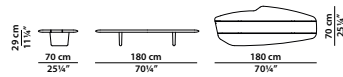

180 x 70 h29 cm - 70¼ x 25¼ h11¼"

Tavolino. Small table.

200 x 100 h29 cm - 78 x 39 h11¼"

Tavolino. Small table.

150 x 150 h76 cm - 58½ x 58½ h29¾"

Tavolo. Table.

250 x 100 h76 cm - 29½ x 39 h29¾"

Tavolo. Table.

Wooden crate equipped with two sensors to check for any damage during transport for dining table only.

(Refer to "Important information").

FINITURE DISPONIBILI/AVAILABLE FINISHES

iroko naturale
natural iroko

iroko nero
black iroko

180 x 70 h29 cm – 70¼ x 25¼ h11¼"

Tavolino. Small table.

200 x 100 h29 cm – 78 x 39 h11¼"

Tavolino. Small table.

150 x 150 h76 cm – 58½ x 58½ h29¾"

Tavolo. Table.

250 x 100 h76 cm – 29½ x 39 h29¾"

Tavolo. Table.

300 x 100 h76 cm – 117 x 39 h29¾"

Tavolo. Table.