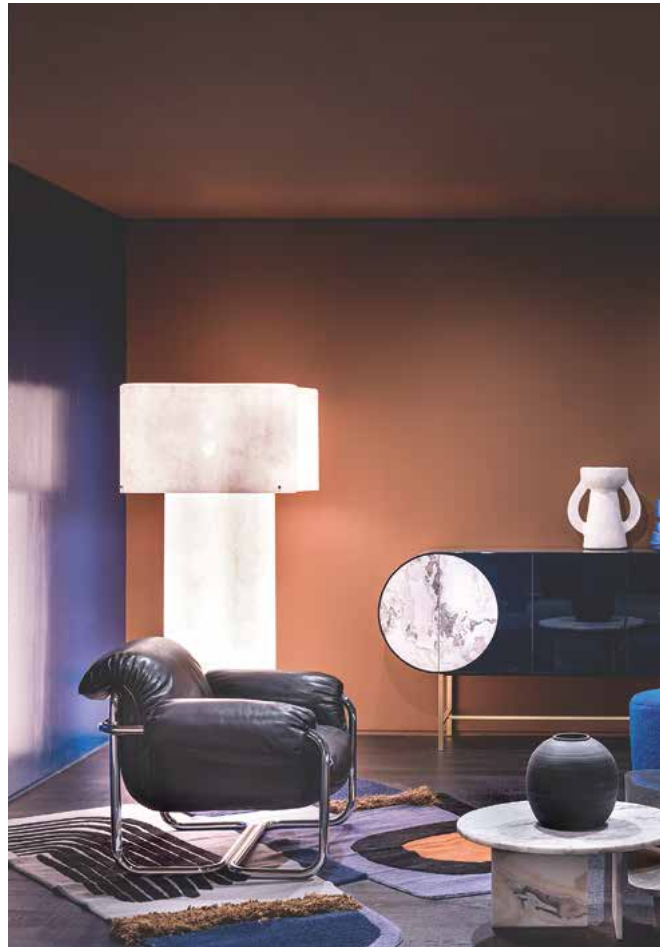

# NUVOLA

DRAGA & AUREL

**Modello:** lampada con fonte luminosa a led. Modello che necessita di montaggio.

**Struttura:** struttura e dettagli in metallo ottonato satinato con vernice opaca. Paralume in vetroresina.

**Model:** lamp with led light source. Article with assembly required.

**Frame:** frame and details in satin brass-coated metal with matte varnish. Fiberglass lampshade.

## FINITURE DISPONIBILI/AVAILABLE FINISHES

vetroresina bianca  
white fiberglass

65 x 57 h40 cm – 25¼ x 22¼ h15½"

Sospensione. Hanging lamp.

Striscia LED 2700K – 7W/MT.  
Alimentatore 110/240 V – 24V. IP20. 1260 lumen.  
2700K LED strip – 7W/MT.  
110/240 V power supply – 24V. IP20. 1260 lumens.