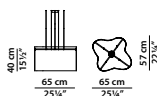

## FINITURE DISPONIBILI/AVAILABLE FINISHES

vetroresina bianca  
white fiberglass

65 x 57 h40 cm – 25¼ x 22¼ h15½"

Sospensione. Hanging lamp.

Striscia LED 2700K – 7W/MT.  
Alimentatore 110/240 V – 24V. IP20. 1260 lumen.  
2700K LED strip – 7W/MT.  
110/240 V power supply – 24V. IP20. 1260 lumens.