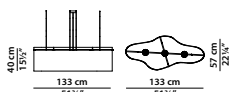

Dimmerazione: **1-10** alimentatore standard già compatibile.
Dimming: **1-10** standard power supply already compatible.

DALI con supplemento/**TAGLIO DI FASE** con supplemento.
DALI with surcharge/**PHASE CUT** with surcharge.

133 x 57 h40 cm – 51¾ x 22¼ h15½"

Sospensione. Hanging lamp.

Striscia LED 2700K – 7W/MT.
Alimentatore 110/240 V – 24V. IP20. 3780 lumen.
2700K LED strip – 7W/MT.
110/240 V power supply – 24V. IP20. 3780 lumens.