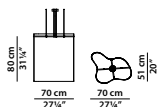

Dimmerazione: **1-10** alimentatore standard già compatibile.
Dimming: **1-10** standard power supply already compatible.

DALI con supplemento/**TAGLIO DI FASE** con supplemento.
DALI with surcharge/**PHASE CUT** with surcharge.

70 x 51 h80 cm – 27¼ x 20 h31¼"

Sospensione. Hanging lamp.

Striscia LED 2700K – 7W/MT.
Alimentatore 110/240 V – 24V. IP20. 2940 lumen.
2700K LED strip – 7W/MT.
110/240 V power supply – 24V. IP20. 2940 lumens.