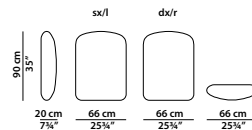

KING SIZE
220 x 235 h90 cm - 85¾ x 91¾ h35"

Letto. Rete con doghe in legno
193 x 203 cm, 75¼ x 79¼"
compresa nel prezzo.
Bed. 193 x 203 cm, 75¼ x 79¼"
slatted base included.

66 x 20 h75 cm - 25³/₄ x 7³/₄ h29¹/₄"

Elemento laterale basso dx/sx.
R/L low lateral element.

66 x 20 h90 cm - 25³/₄ x 7³/₄ h35"

Elemento laterale medio dx/sx.
R/L medium lateral element.

66 x 20 h90 cm - 25³/₄ x 7³/₄ h35"

Elemento laterale medio dx/sx per comodino
con luce integrata.
R/L medium lateral element
for integrated light night table.