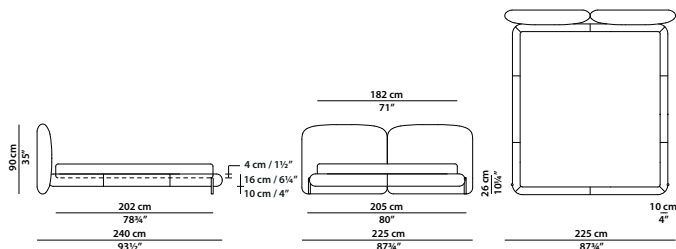

Letto. Rete con doghe in legno
160 x 200 cm, 62½ x 78"
compresa nel prezzo.
Bed. 160 x 200 cm, 62½ x 78"
slatted base included.

TESTATA FISSA/FIXED HEADBOARD

QUEEN SIZE

197 x 243 h90 cm - 76¾ x 94¾ h35"

Letto. Rete con doghe in legno
152 x 203 cm, 59¼ x 79¼"
compresa nel prezzo.
Bed. 152 x 203 cm, 59¼ x 79¼"
slatted base included.

TESTATA FISSA/FIXED HEADBOARD

225 x 240 h90 cm - 87¾ x 93½ h35"

Letto. Rete con doghe in legno
180 x 200 cm, 70¼ x 78"
compresa nel prezzo.
Bed. 180 x 200 cm, 70¼ x 78"
slatted base included.

TESTATA FISSA/FIXED HEADBOARD

KING SIZE CALIFORNIA

228 x 253 h90 cm - 89 x 98¾ h35"

Letto. Rete con doghe in legno
183 x 213 cm, 71¼ x 83"
compresa nel prezzo.
Bed. 183 x 213 cm, 71¼ x 83"
slatted base included.

TESTATA FISSA/FIXED HEADBOARD

245 x 240 h90 cm - 95½ x 93½ h35"

Letto. Rete con doghe in legno
200 x 200 cm, 78 x 78"
compresa nel prezzo.
Bed. 200 x 200 cm, 78 x 78"
slatted base included.

TESTATA FISSA/FIXED HEADBOARD

KING SIZE

238 x 243 h90 cm - 92¾ x 94¾ h35"