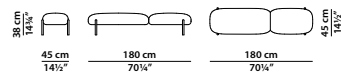

46 x 57 h72 cm - 18 x 22¹/₄ h28"

Comodino con luce integrata dx/sx
(solo per la versione componibile).
Integrated light r/l night table
(modular version only).