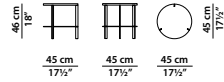

Ø45 h46 cm - Ø17½ h18"

Comodino freestanding senza cassetto.
Freestanding night table without drawer.

Struttura realizzata in metallo ottonato satinato con vernice opaca. Top in pelle.
Structure in satin brass-coated metal with matte varnish. Leather top.

70 x 45 h46 cm - 27¼ x 17½ h18"

Comodino freestanding senza cassetto.
Freestanding night table without drawer.