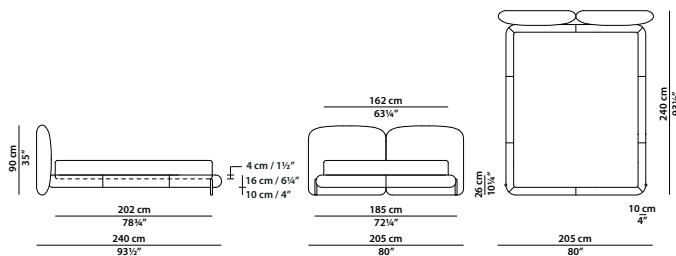

Letto. Rete con doghe in legno
160 x 200 cm, 62½ x 78"
compresa nel prezzo.
Bed. 160 x 200 cm, 62½ x 78"
slatted base included.

TESTATA FISSA/FIXED HEADBOARD

QUEEN SIZE

197 x 243 h90 cm - 76¾ x 94¾ h35"

Letto. Rete con doghe in legno
152 x 203 cm, 59¼ x 79¼"
compresa nel prezzo.
Bed. 152 x 203 cm, 59¼ x 79¼"
slatted base included.

TESTATA FISSA/FIXED HEADBOARD

225 x 240 h90 cm - 87¾ x 93½ h35"

Letto. Rete con doghe in legno
180 x 200 cm, 70¼ x 78"
compresa nel prezzo.
Bed. 180 x 200 cm, 70¼ x 78"
slatted base included.

TESTATA FISSA/FIXED HEADBOARD

KING SIZE CALIFORNIA

228 x 253 h90 cm - 89 x 98¾ h35"

Letto. Rete con doghe in legno
183 x 213 cm, 71¼ x 83"
compresa nel prezzo.
Bed. 183 x 213 cm, 71¼ x 83"
slatted base included.

TESTATA FISSA/FIXED HEADBOARD

245 x 240 h90 cm - 95½ x 93½ h35"

Letto. Rete con doghe in legno
200 x 200 cm, 78 x 78"
compresa nel prezzo.
Bed. 200 x 200 cm, 78 x 78"
slatted base included.

TESTATA FISSA/FIXED HEADBOARD

KING SIZE

238 x 243 h90 cm - 92¾ x 94¾ h35"