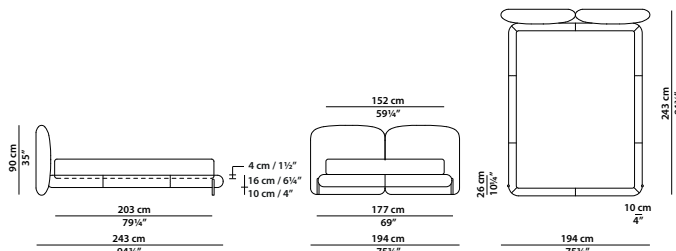

Letto. Rete con doghe in legno
160 x 200 cm, 62½ x 78"
compresa nel prezzo.
Bed. 160 x 200 cm, 62½ x 78"
slatted base included.

TESTATA FISSA/FIXED HEADBOARD

QUEEN SIZE

197 x 243 h90 cm - 76¾ x 94¾ h35"

Letto. Rete con doghe in legno
152 x 203 cm, 59¼ x 79¼"
compresa nel prezzo.
Bed. 152 x 203 cm, 59¼ x 79¼"
slatted base included.

TESTATA FISSA/FIXED HEADBOARD

225 x 240 h90 cm - 87¾ x 93½ h35"

Letto. Rete con doghe in legno
180 x 200 cm, 70¼ x 78"
compresa nel prezzo.
Bed. 180 x 200 cm, 70¼ x 78"
slatted base included.

TESTATA FISSA/FIXED HEADBOARD

KING SIZE CALIFORNIA

228 x 253 h90 cm - 89 x 98¾ h35"

Letto. Rete con doghe in legno
183 x 213 cm, 71¼ x 83"
compresa nel prezzo.
Bed. 183 x 213 cm, 71¼ x 83"
slatted base included.

TESTATA FISSA/FIXED HEADBOARD

245 x 240 h90 cm - 95½ x 93½ h35"

Letto. Rete con doghe in legno
200 x 200 cm, 78 x 78"
compresa nel prezzo.
Bed. 200 x 200 cm, 78 x 78"
slatted base included.

TESTATA FISSA/FIXED HEADBOARD

KING SIZE

238 x 243 h90 cm - 92¾ x 94¾ h35"