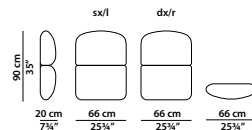

330 x 240 h105 - 128³/₄ x 93¹/₂ h41"

Letto. Rete con doghe in legno
200 x 200 cm, 78 x 78"
compresa nel prezzo.
Bed. 200 x 200 cm, 78 x 78"
slatted base included.

TESTATA FISSA/FIXED HEADBOARD

KING SIZE

330 x 243 h109 - 128³/₄ x 94³/₄ h42¹/₂"

KING SIZE
220 x 235 h90 cm - 85¾ x 91¾ h35"

Letto. Rete con doghe in legno
193 x 203 cm, 75¼ x 79¼"
compresa nel prezzo.
Bed. 193 x 203 cm, 75¼ x 79¼"
slatted base included.

66 x 20 h75 cm - 25³/₄ x 7³/₄ h29¹/₄"

Elemento laterale basso dx/sx.
R/L low lateral element.

66 x 20 h90 cm - 25³/₄ x 7³/₄ h35"

Elemento laterale medio dx/sx.
R/L medium lateral element.

66 x 20 h90 cm - 25³/₄ x 7³/₄ h35"

Elemento laterale medio dx/sx per comodino
con luce integrata.
R/L medium lateral element
for integrated light night table.

66 x 20 h115 cm - 25³/₄ x 7³/₄ h44³/₄"

Elemento laterale alto dx/sx.
R/L high lateral element.

180 x 45 h38 cm - 70¹/₄ x 17¹/₂ h14³/₄"

Panca. Bench.

46 x 57 h72 cm - 18 x 22¹/₄ h28"

Comodino con luce integrata dx/sx
(solo per la versione componibile).
Integrated light r/l night table
(modular version only).