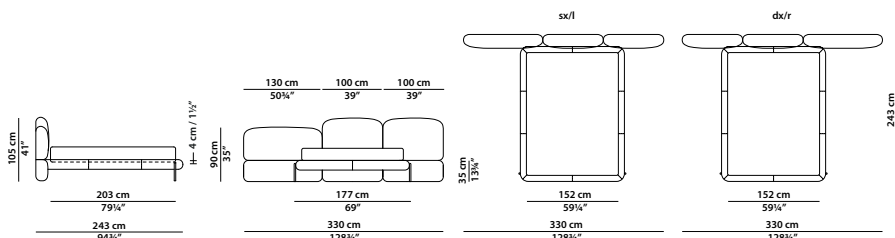

KING SIZE CALIFORNIA

228 x 253 h90 cm - 89 x 98¾ h35"

Letto. Rete con doghe in legno
183 x 213 cm, 71¼ x 83"
compresa nel prezzo.
Bed. 183 x 213 cm, 71¼ x 83"
slatted base included.

TESTATA FISSA/FIXED HEADBOARD

245 x 240 h90 cm - 95½ x 93½ h35"

Letto. Rete con doghe in legno
200 x 200 cm, 78 x 78"
compresa nel prezzo.
Bed. 200 x 200 cm, 78 x 78"
slatted base included.

TESTATA FISSA/FIXED HEADBOARD

KING SIZE

238 x 243 h90 cm - 92¾ x 94¾ h35"

Letto. Rete con doghe in legno
193 x 203 cm, 75¼ x 79¼"
compresa nel prezzo.
Bed. 193 x 203 cm, 75¼ x 79¼"
slatted base included.

TESTATA FISSA/FIXED HEADBOARD

330 x 240 h105 - 128³/₄ x 93¹/₂ h41"

Letto. Rete con doghe in legno
160 x 200 cm, 62¹/₂ x 78"
compresa nel prezzo.
Bed. 160 x 200 cm, 62¹/₂ x 78"
slatted base included.

TESTATA FISSA/FIXED HEADBOARD

QUEEN SIZE

330 x 243 h109 - 128³/₄ x 94³/₄ h42¹/₂"

Letto. Rete con doghe in legno
152 x 203 cm, 59³/₄ x 79³/₄"
compresa nel prezzo.
Bed. 152 x 203 cm, 59³/₄ x 79³/₄"
slatted base included.