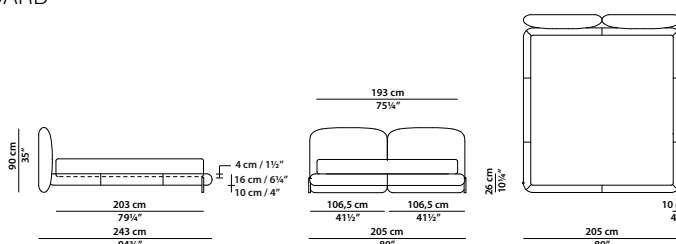

TESTATA COMPONIBILE/MODULAR HEADBOARD

KING SIZE CALIFORNIA
210 x 245 h90 cm - 82 x 95½ h35"

Letto. Rete con doghe in legno
183 x 213 cm, 71¼ x 83"
compresa nel prezzo.
Bed. 183 x 213 cm, 71¼ x 83"
slatted base included.

TESTATA COMPONIBILE/MODULAR HEADBOARD

225 x 240 h90 cm - 87¾ x 93½ h35"

Letto. Rete con doghe in legno
200 x 200 cm, 78 x 78"
compresa nel prezzo.
Bed. 200 x 200 cm, 78 x 78"
slatted base included.

TESTATA COMPONIBILE/MODULAR HEADBOARD

KING SIZE
220 x 235 h90 cm - 85¾ x 91¾ h35"

Letto. Rete con doghe in legno
193 x 203 cm, 75¼ x 79¼"
compresa nel prezzo.
Bed. 193 x 203 cm, 75¼ x 79¼"
slatted base included.

66 x 20 h75 cm - 25³/₄ x 7³/₄ h29¹/₄"

Elemento laterale basso dx/sx.
R/L low lateral element.

66 x 20 h90 cm - 25³/₄ x 7³/₄ h35"

Elemento laterale medio dx/sx.
R/L medium lateral element.

66 x 20 h90 cm - 25³/₄ x 7³/₄ h35"

Elemento laterale medio dx/sx per comodino
con luce integrata.
R/L medium lateral element
for integrated light night table.