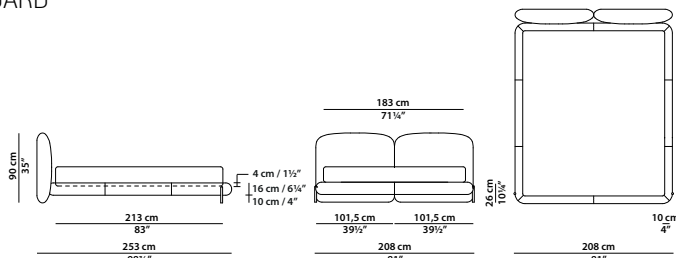

Letto. Rete con doghe in legno
152 x 203 cm, 59¼ x 79¼"
compresa nel prezzo.
Bed. 152 x 203 cm, 59¼ x 79¼"
slatted base included.

TESTATA COMPONIBILE/MODULAR HEADBOARD

205 x 240 h90 cm - 80 x 93½ h35"

Letto. Rete con doghe in legno
180 x 200 cm, 70¼ x 78"
compresa nel prezzo.
Bed. 180 x 200 cm, 70¼ x 78"
slatted base included.

TESTATA COMPONIBILE/MODULAR HEADBOARD

KING SIZE CALIFORNIA
210 x 245 h90 cm - 82 x 95½ h35"

Letto. Rete con doghe in legno
183 x 213 cm, 71¼ x 83"
compresa nel prezzo.
Bed. 183 x 213 cm, 71¼ x 83"
slatted base included.