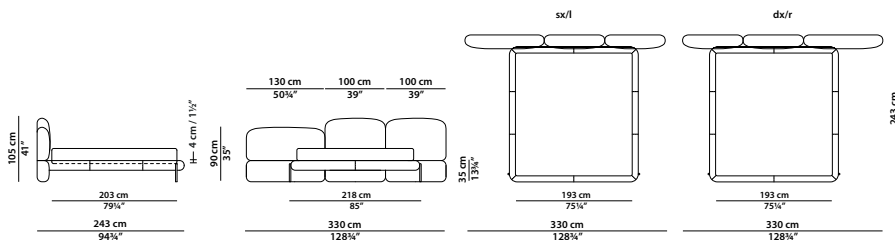

KING SIZE CALIFORNIA

330 x 253 h105 - 128³/₄ x 98³/₄ h41"

Letto. Rete con doghe in legno
183 x 213 cm, 71¹/₄ x 83"
compresa nel prezzo.
Bed. 183 x 213 cm, 71¹/₄ x 83"
slatted base included.

TESTATA FISSA/FIXED HEADBOARD

330 x 240 h105 - 128³/₄ x 93¹/₂ h41"

Letto. Rete con doghe in legno
200 x 200 cm, 78 x 78"
compresa nel prezzo.
Bed. 200 x 200 cm, 78 x 78"
slatted base included.

TESTATA FISSA/FIXED HEADBOARD

KING SIZE

330 x 243 h109 - 128³/₄ x 94³/₄ h42¹/₂"

Letto. Rete con doghe in legno
193 x 193 cm, 75³/₄ x 75³/₄"
compresa nel prezzo.
Bed. 193 x 193 cm, 75³/₄ x 75³/₄"
slatted base included.

TESTATA COMPONIBILE/MODULAR HEADBOARD

185 x 240 h90 cm - 72¼ x 93½ h35"