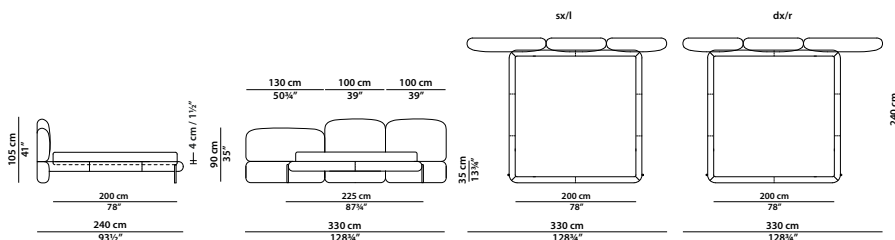

TESTATA FISSA/FIXED HEADBOARD

330 x 240 h105 - 128³/₄ x 93¹/₂ h41"

Letto. Rete con doghe in legno
180 x 200 cm, 70¹/₄ x 78"
compresa nel prezzo.
Bed. 180 x 200 cm, 70¹/₄ x 78"
slatted base included.

TESTATA FISSA/FIXED HEADBOARD

KING SIZE CALIFORNIA

330 x 253 h105 - 128³/₄ x 98³/₄ h41"

Letto. Rete con doghe in legno
183 x 213 cm, 71¹/₄ x 83"
compresa nel prezzo.
Bed. 183 x 213 cm, 71¹/₄ x 83"
slatted base included.

TESTATA FISSA/FIXED HEADBOARD

330 x 240 h105 - 128³/₄ x 93¹/₂ h41"

Letto. Rete con doghe in legno
200 x 200 cm, 78 x 78"
compresa nel prezzo.
Bed. 200 x 200 cm, 78 x 78"
slatted base included.

TESTATA FISSA/FIXED HEADBOARD

KING SIZE

330 x 243 h109 - 128³/₄ x 94³/₄ h42¹/₂"