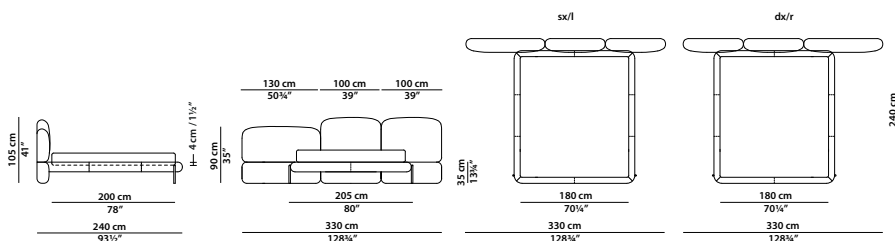

Letto. Rete con doghe in legno
193 x 203 cm, 75¼ x 79¼"
compresa nel prezzo.
Bed. 193 x 203 cm, 75¼ x 79¼"
slatted base included.

TESTATA FISSA/FIXED HEADBOARD

330 x 240 h105 - 128³/₄ x 93¹/₂ h41"

Letto. Rete con doghe in legno
160 x 200 cm, 62¹/₂ x 78"
compresa nel prezzo.
Bed. 160 x 200 cm, 62¹/₂ x 78"
slatted base included.

TESTATA FISSA/FIXED HEADBOARD

QUEEN SIZE

330 x 243 h109 - 128³/₄ x 94³/₄ h42¹/₂"

Letto. Rete con doghe in legno
152 x 203 cm, 59³/₄ x 79³/₄"
compresa nel prezzo.
Bed. 152 x 203 cm, 59³/₄ x 79³/₄"
slatted base included.

TESTATA FISSA/FIXED HEADBOARD

330 x 240 h105 - 128³/₄ x 93¹/₂ h41"

Letto. Rete con doghe in legno
180 x 200 cm, 70¹/₄ x 78"
compresa nel prezzo.
Bed. 180 x 200 cm, 70¹/₄ x 78"
slatted base included.

TESTATA FISSA/FIXED HEADBOARD

KING SIZE CALIFORNIA

330 x 253 h105 - 128³/₄ x 98³/₄ h41"

Letto. Rete con doghe in legno
183 x 213 cm, 71¹/₄ x 83"
compresa nel prezzo.
Bed. 183 x 213 cm, 71¹/₄ x 83"
slatted base included.

TESTATA FISSA/FIXED HEADBOARD