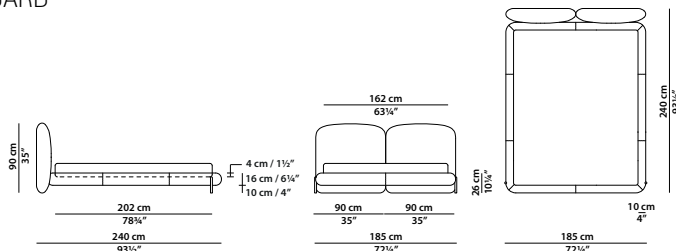

TESTATA COMPONIBILE/MODULAR HEADBOARD

185 x 240 h90 cm - 72¼ x 93½ h35"

Letto. Rete con doghe in legno
160 x 200 cm, 62½ x 78"
compresa nel prezzo.
Bed. 160 x 200 cm, 62½ x 78"
slatted base included.

TESTATA COMPONIBILE/MODULAR HEADBOARD

QUEEN SIZE
179 x 235 h90 cm - 69¾ x 91¾ h35"

Letto. Rete con doghe in legno
152 x 203 cm, 59¼ x 79¼"
compresa nel prezzo.
Bed. 152 x 203 cm, 59¼ x 79¼"
slatted base included.