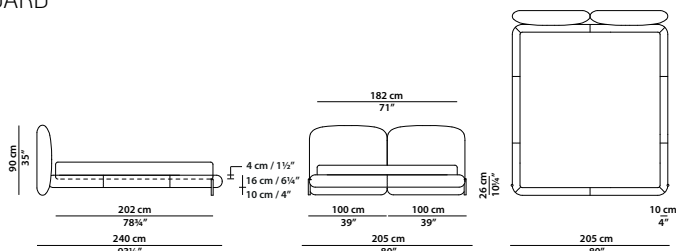

TESTATA COMPONIBILE/MODULAR HEADBOARD

KING SIZE CALIFORNIA
210 x 245 h90 cm - 82 x 95½ h35"

Letto. Rete con doghe in legno
183 x 213 cm, 71¼ x 83"
compresa nel prezzo.
Bed. 183 x 213 cm, 71¼ x 83"
slatted base included.