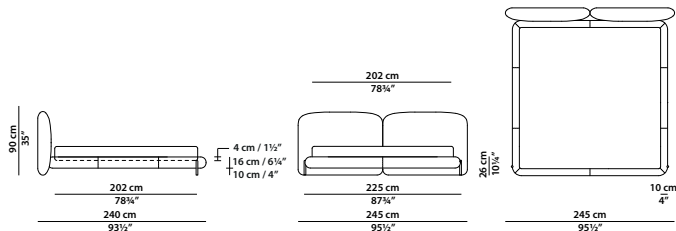

TESTATA FISSA/FIXED HEADBOARD

225 x 240 h90 cm - 87¾ x 93½ h35"

Letto. Rete con doghe in legno
180 x 200 cm, 70¼ x 78"
compresa nel prezzo.
Bed. 180 x 200 cm, 70¼ x 78"
slatted base included.

TESTATA FISSA/FIXED HEADBOARD

KING SIZE CALIFORNIA

228 x 253 h90 cm - 89 x 98¾ h35"

Letto. Rete con doghe in legno
183 x 213 cm, 71¼ x 83"
compresa nel prezzo.
Bed. 183 x 213 cm, 71¼ x 83"
slatted base included.

TESTATA FISSA/FIXED HEADBOARD

245 x 240 h90 cm - 95½ x 93½ h35"

Letto. Rete con doghe in legno
200 x 200 cm, 78 x 78"
compresa nel prezzo.
Bed. 200 x 200 cm, 78 x 78"
slatted base included.

TESTATA FISSA/FIXED HEADBOARD

KING SIZE

238 x 243 h90 cm - 92¾ x 94¾ h35"