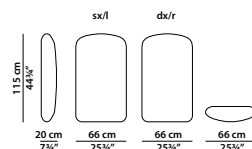

330 x 240 h105 - 128³/₄ x 93¹/₂ h41"

Letto. Rete con doghe in legno
200 x 200 cm, 78 x 78"
compresa nel prezzo.
Bed. 200 x 200 cm, 78 x 78"
slatted base included.

TESTATA FISSA/FIXED HEADBOARD

KING SIZE

330 x 243 h109 - 128³/₄ x 94³/₄ h42¹/₂"

KING SIZE
220 x 235 h90 cm - 85¾ x 91¾ h35"

Letto. Rete con doghe in legno
193 x 203 cm, 75¼ x 79¼"
compresa nel prezzo.
Bed. 193 x 203 cm, 75¼ x 79¼"
slatted base included.

66 x 20 h75 cm - 25³/₄ x 7³/₄ h29¹/₄"

Elemento laterale basso dx/sx.
R/L low lateral element.

66 x 20 h90 cm - 25³/₄ x 7³/₄ h35"

Elemento laterale medio dx/sx.
R/L medium lateral element.

66 x 20 h90 cm - 25³/₄ x 7³/₄ h35"

Elemento laterale medio dx/sx per comodino
con luce integrata.
R/L medium lateral element
for integrated light night table.

66 x 20 h115 cm - 25³/₄ x 7³/₄ h44³/₄"

Elemento laterale alto dx/sx.
R/L high lateral element.

180 x 45 h38 cm - 70¹/₄ x 17¹/₂ h14³/₄"

Panca. Bench.

46 x 57 h72 cm - 18 x 22¹/₄ h28"

Comodino con luce integrata dx/sx
(solo per la versione componibile).
Integrated light r/l night table
(modular version only).