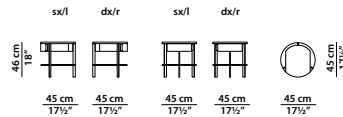

Struttura realizzata in metallo ottonato satinato con vernice opaca. Top in pelle.
Structure in satin brass-coated metal with matte varnish. Leather top.

70 x 45 h46 cm - 27¼ x 17½ h18"

Comodino freestanding senza cassetto.
Freestanding night table without drawer.

Struttura realizzata in metallo ottonato satinato con vernice opaca. Top in pelle.
Structure in satin brass-coated metal with matte varnish. Leather top.

Ø45 h46 cm - Ø17½ h18"

Comodino freestanding con cassetto dx/sx.
Freestanding night table with r/l drawer.

Struttura realizzata in metallo ottonato satinato con vernice opaca. Top in pelle. Cassetto con frontale rivestito in pelle e struttura interna impiallacciata in noce canaletto. Maniglia in metallo ottonato satinato con vernice opaca.
Structure in satin brass-coated metal with matte varnish. Leather top. Drawer with leather-covered front and canaletto walnut veneered internal structure. Handle in satin brass-coated metal with matte varnish.

70 x 45 h46 cm - 27¼ x 17½ h18"

Comodino freestanding con cassetto dx/sx.
Freestanding night table with r/l drawer.