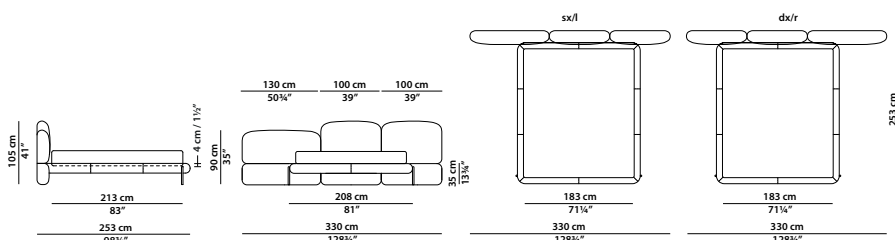

TESTATA FISSA/FIXED HEADBOARD

QUEEN SIZE

330 x 243 h109 - 128³/₄ x 94³/₄ h42¹/₂"

Letto. Rete con doghe in legno
152 x 203 cm, 59³/₄ x 79³/₄"
compresa nel prezzo.
Bed. 152 x 203 cm, 59³/₄ x 79³/₄"
slatted base included.

TESTATA FISSA/FIXED HEADBOARD

330 x 240 h105 - 128³/₄ x 93¹/₂ h41"

Letto. Rete con doghe in legno
180 x 200 cm, 70¹/₄ x 78"
compresa nel prezzo.
Bed. 180 x 200 cm, 70¹/₄ x 78"
slatted base included.

TESTATA FISSA/FIXED HEADBOARD

KING SIZE CALIFORNIA

330 x 253 h105 - 128³/₄ x 98³/₄ h41"

Letto. Rete con doghe in legno
183 x 213 cm, 71¹/₄ x 83"
compresa nel prezzo.
Bed. 183 x 213 cm, 71¹/₄ x 83"
slatted base included.

TESTATA FISSA/FIXED HEADBOARD

330 x 240 h105 - 128³/₄ x 93¹/₂ h41"

Letto. Rete con doghe in legno
200 x 200 cm, 78 x 78"
compresa nel prezzo.
Bed. 200 x 200 cm, 78 x 78"
slatted base included.

TESTATA FISSA/FIXED HEADBOARD

KING SIZE

330 x 243 h109 - 128³/₄ x 94³/₄ h42¹/₂"