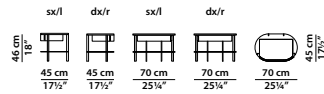

Struttura realizzata in metallo ottonato satinato con vernice opaca. Top in pelle. Cassetto con frontale rivestito in pelle e struttura interna impiallacciata in noce canaletto. Maniglia in metallo ottonato satinato con vernice opaca.
Structure in satin brass-coated metal with matte varnish. Leather top. Drawer with leather-covered front and canaletto walnut veneered internal structure. Handle in satin brass-coated metal with matte varnish.