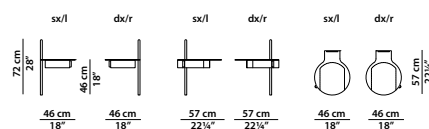

KING SIZE
220 x 235 h90 cm - 85¾ x 91¾ h35"

Letto. Rete con doghe in legno
193 x 203 cm, 75¼ x 79¼"
compresa nel prezzo.
Bed. 193 x 203 cm, 75¼ x 79¼"
slatted base included.

66 x 20 h75 cm - 25³/₄ x 7³/₄ h29¹/₄"

Elemento laterale basso dx/sx.
R/L low lateral element.

66 x 20 h90 cm - 25³/₄ x 7³/₄ h35"

Elemento laterale medio dx/sx.
R/L medium lateral element.

66 x 20 h90 cm - 25³/₄ x 7³/₄ h35"

Elemento laterale medio dx/sx per comodino
con luce integrata.
R/L medium lateral element
for integrated light night table.

66 x 20 h115 cm - 25³/₄ x 7³/₄ h44³/₄"

Elemento laterale alto dx/sx.
R/L high lateral element.

180 x 45 h38 cm - 70¹/₄ x 17¹/₂ h14³/₄"

Panca. Bench.

46 x 57 h72 cm - 18 x 22¹/₄ h28"

Comodino con luce integrata dx/sx
(solo per la versione componibile).
Integrated light r/l night table
(modular version only).