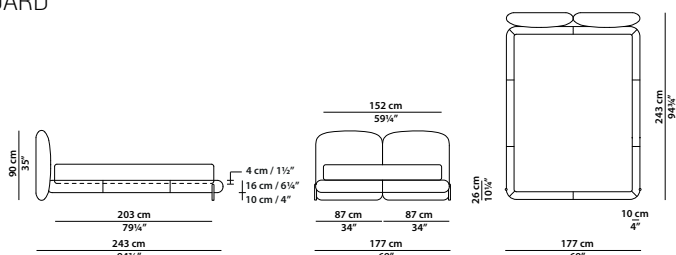

TESTATA COMPONIBILE/MODULAR HEADBOARD

205 x 240 h90 cm - 80 x 93½ h35"

Letto. Rete con doghe in legno
180 x 200 cm, 70¼ x 78"
compresa nel prezzo.
Bed. 180 x 200 cm, 70¼ x 78"
slatted base included.