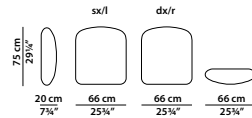

66 x 20 h75 cm - 25³/₄ x 7³/₄ h29¹/₄"

Elemento laterale basso dx/sx.
R/L low lateral element.

66 x 20 h90 cm - 25³/₄ x 7³/₄ h35"

Elemento laterale medio dx/sx.
R/L medium lateral element.