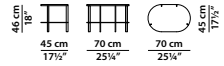

Ø45 h46 cm - Ø17½ h18"

Comodino freestanding senza cassetto.
Freestanding night table without drawer.

Struttura realizzata in metallo ottonato satinato con vernice opaca. Top in pelle.
Structure in satin brass-coated metal with matte varnish. Leather top.

70 x 45 h46 cm - 27¼ x 17½ h18"

Comodino freestanding senza cassetto.
Freestanding night table without drawer.

Struttura realizzata in metallo ottonato satinato con vernice opaca. Top in pelle.
Structure in satin brass-coated metal with matte varnish. Leather top.

Ø45 h46 cm - Ø17½ h18"

Comodino freestanding con cassetto dx/sx.
Freestanding night table with r/l drawer.

Struttura realizzata in metallo ottonato satinato con vernice opaca. Top in pelle. Cassetto con frontale rivestito in pelle e struttura interna impiallacciata in noce canaletto. Maniglia in metallo ottonato satinato con vernice opaca.
Structure in satin brass-coated metal with matte varnish. Leather top. Drawer with leather-covered front and canaletto walnut veneered internal structure. Handle in satin brass-coated metal with matte varnish.

70 x 45 h46 cm - 27¼ x 17½ h18"

Comodino freestanding con cassetto dx/sx.
Freestanding night table with r/l drawer.

Struttura realizzata in metallo ottonato satinato con vernice opaca. Top in pelle. Cassetto con frontale rivestito in pelle e struttura interna impiallacciata in noce canaletto. Maniglia in metallo ottonato satinato con vernice opaca.
Structure in satin brass-coated metal with matte varnish. Leather top. Drawer with leather-covered front and canaletto walnut veneered internal structure. Handle in satin brass-coated metal with matte varnish.