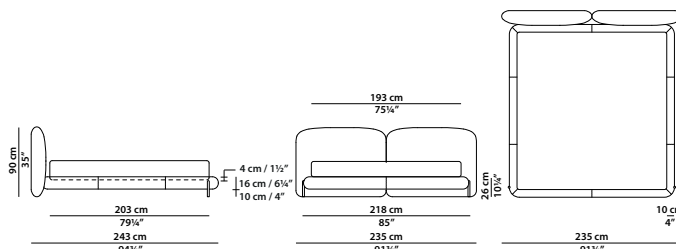

KING SIZE CALIFORNIA

228 x 253 h90 cm - 89 x 98¾ h35"

Letto. Rete con doghe in legno
183 x 213 cm, 71¼ x 83"
compresa nel prezzo.
Bed. 183 x 213 cm, 71¼ x 83"
slatted base included.

TESTATA FISSA/FIXED HEADBOARD

245 x 240 h90 cm - 95½ x 93½ h35"

Letto. Rete con doghe in legno
200 x 200 cm, 78 x 78"
compresa nel prezzo.
Bed. 200 x 200 cm, 78 x 78"
slatted base included.

TESTATA FISSA/FIXED HEADBOARD

KING SIZE

238 x 243 h90 cm - 92¾ x 94¾ h35"

Letto. Rete con doghe in legno
193 x 203 cm, 75¼ x 79¼"
compresa nel prezzo.
Bed. 193 x 203 cm, 75¼ x 79¼"
slatted base included.

TESTATA FISSA/FIXED HEADBOARD

330 x 240 h105 - 128³/₄ x 93¹/₂ h41"

Letto. Rete con doghe in legno
160 x 200 cm, 62¹/₂ x 78"
compresa nel prezzo.
Bed. 160 x 200 cm, 62¹/₂ x 78"
slatted base included.

TESTATA FISSA/FIXED HEADBOARD

QUEEN SIZE

330 x 243 h109 - 128³/₄ x 94³/₄ h42¹/₂"

Letto. Rete con doghe in legno
152 x 203 cm, 59³/₄ x 79³/₄"
compresa nel prezzo.
Bed. 152 x 203 cm, 59³/₄ x 79³/₄"
slatted base included.