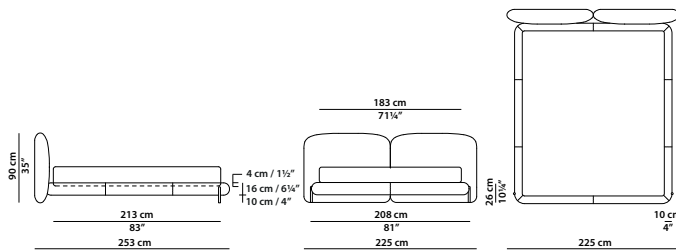

Letto. Rete con doghe in legno
160 x 200 cm, 62½ x 78"
compresa nel prezzo.
Bed. 160 x 200 cm, 62½ x 78"
slatted base included.

TESTATA FISSA/FIXED HEADBOARD

QUEEN SIZE

197 x 243 h90 cm - 76¾ x 94¾ h35"

Letto. Rete con doghe in legno
152 x 203 cm, 59¼ x 79¼"
compresa nel prezzo.
Bed. 152 x 203 cm, 59¼ x 79¼"
slatted base included.

TESTATA FISSA/FIXED HEADBOARD

225 x 240 h90 cm - 87¾ x 93½ h35"

Letto. Rete con doghe in legno
180 x 200 cm, 70¼ x 78"
compresa nel prezzo.
Bed. 180 x 200 cm, 70¼ x 78"
slatted base included.

TESTATA FISSA/FIXED HEADBOARD

KING SIZE CALIFORNIA

228 x 253 h90 cm - 89 x 98¾ h35"

Letto. Rete con doghe in legno
183 x 213 cm, 71¼ x 83"
compresa nel prezzo.
Bed. 183 x 213 cm, 71¼ x 83"
slatted base included.

TESTATA FISSA/FIXED HEADBOARD

245 x 240 h90 cm - 95½ x 93½ h35"

Letto. Rete con doghe in legno
200 x 200 cm, 78 x 78"
compresa nel prezzo.
Bed. 200 x 200 cm, 78 x 78"
slatted base included.

TESTATA FISSA/FIXED HEADBOARD

KING SIZE

238 x 243 h90 cm - 92¾ x 94¾ h35"