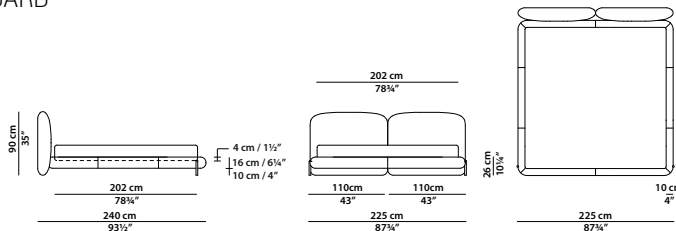

TESTATA COMPONIBILE/MODULAR HEADBOARD

KING SIZE
220 x 235 h90 cm - 85¾ x 91¾ h35"

Letto. Rete con doghe in legno
193 x 203 cm, 75¼ x 79¼"
compresa nel prezzo.
Bed. 193 x 203 cm, 75¼ x 79¼"
slatted base included.