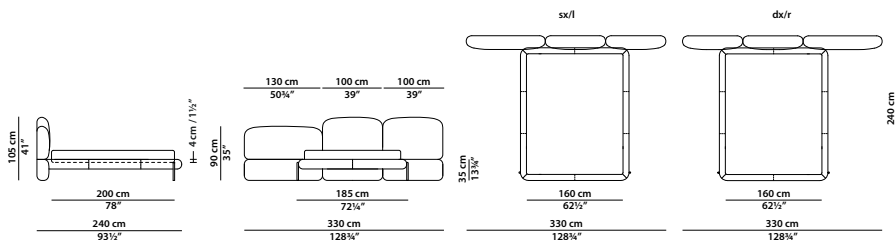

KING SIZE CALIFORNIA

228 x 253 h90 cm - 89 x 98¾ h35"

Letto. Rete con doghe in legno
183 x 213 cm, 71¼ x 83"
compresa nel prezzo.
Bed. 183 x 213 cm, 71¼ x 83"
slatted base included.

TESTATA FISSA/FIXED HEADBOARD

245 x 240 h90 cm - 95½ x 93½ h35"

Letto. Rete con doghe in legno
200 x 200 cm, 78 x 78"
compresa nel prezzo.
Bed. 200 x 200 cm, 78 x 78"
slatted base included.

TESTATA FISSA/FIXED HEADBOARD

KING SIZE

238 x 243 h90 cm - 92¾ x 94¾ h35"

Letto. Rete con doghe in legno
193 x 203 cm, 75¼ x 79¼"
compresa nel prezzo.
Bed. 193 x 203 cm, 75¼ x 79¼"
slatted base included.

TESTATA FISSA/FIXED HEADBOARD

330 x 240 h105 - 128³/₄ x 93¹/₂ h41"

Letto. Rete con doghe in legno
160 x 200 cm, 62¹/₂ x 78"
compresa nel prezzo.
Bed. 160 x 200 cm, 62¹/₂ x 78"
slatted base included.

TESTATA FISSA/FIXED HEADBOARD

QUEEN SIZE

330 x 243 h109 - 128³/₄ x 94³/₄ h42¹/₂"

Letto. Rete con doghe in legno
152 x 203 cm, 59³/₄ x 79³/₄"
compresa nel prezzo.
Bed. 152 x 203 cm, 59³/₄ x 79³/₄"
slatted base included.