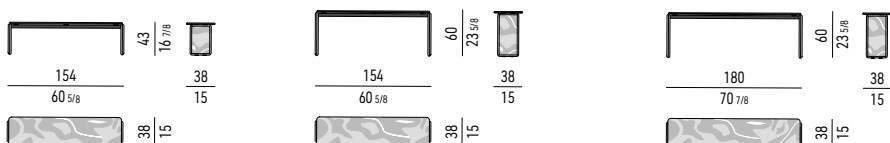

CONSOLLE | CONSOLLE TABLE CM 200X38 H75

PIANO MARMO BIANCO CARRARA | BIANCO CARRARA MARBLE TOP

TAVOLINI | COFFEE TABLES

CONSOLLE | CONSOLE TABLES

PIANO MARMO NERO MARQUINA | NERO MARQUINA MARBLE TOP

TAVOLINI | COFFEE TABLES

CONSOLLE | CONSOLE TABLES

PIANO MARMO VERDE LEPANTO | VERDE LEPANTO MARBLE TOP

TAVOLINI | COFFEE TABLES

CONSOLLE | CONSOLE TABLES

PIANO MARMO ROSSO LEVANTO | ROSSO LEVANTO MARBLE TOP

TAVOLINI | COFFEE TABLES