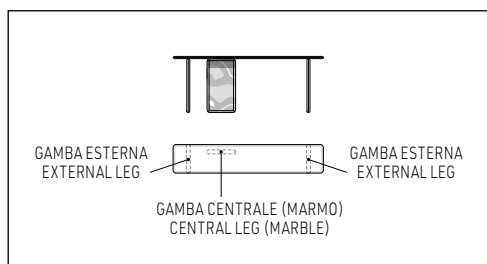

CONSOLLE | CONSOLLE TABLE CM 200X38 H75