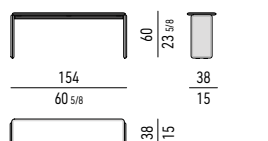

CONSOLLE | CONSOLE TABLES

GAMBA CENTRALE: MARMO NERO MARQUINA
CENTRAL LEG: NERO MARQUINA MARBLE