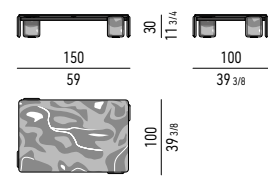

CONSOLLE | CONSOLLE TABLE CM 200X38 H75

PIANO MARMO BIANCO CARRARA | BIANCO CARRARA MARBLE TOP

TAVOLINI | COFFEE TABLES

CONSOLLE | CONSOLE TABLES

PIANO MARMO NERO MARQUINA | NERO MARQUINA MARBLE TOP

TAVOLINI | COFFEE TABLES

CONSOLLE | CONSOLE TABLES

PIANO MARMO VERDE LEPANTO | VERDE LEPANTO MARBLE TOP

TAVOLINI | COFFEE TABLES

CONSOLLE | CONSOLE TABLES

PIANO MARMO ROSSO LEVANTO | ROSSO LEVANTO MARBLE TOP

TAVOLINI | COFFEE TABLES