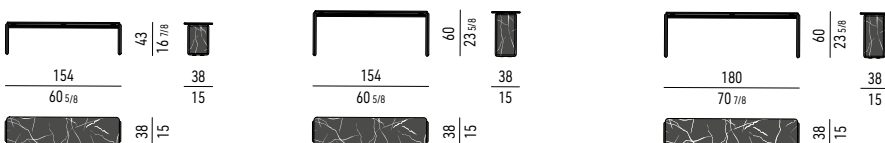

CONSOLLE | CONSOLE TABLES