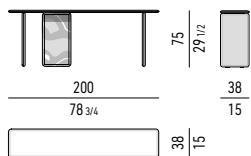

GAMBA CENTRALE: MARMO VERDE LEPANTO
CENTRAL LEG: VERDE LEPANTO MARBLE