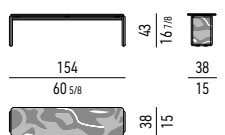

CONSOLLE | CONSOLE TABLES