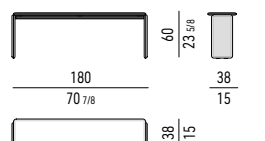

CONSOLLE | CONSOLE TABLES

GAMBA CENTRALE: MARMO NERO MARQUINA
CENTRAL LEG: NERO MARQUINA MARBLE