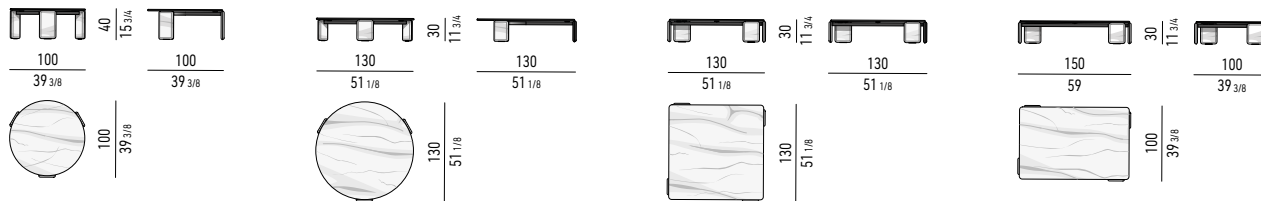

Les plateaux en marbre sont dotés d'un sous-plateau en aluminium, 2 mm d'épaisseur, peints en noir mat. Cadre pour la fixation du plateau et des pieds, en métal noir mat.

Pieds : en marbre massif ou en MDF, consolidés par une structure interne en aluminium. Les pieds sont réalisés dans les marbres et dans les essences de bois prévus pour le plateau et assortis à celui-ci. Repose sur des pieds en caoutchouc.

COMBINAISONS DE FINITIONS CONSOLLE CM 200X38 H75

- pieds externes et plateau laqués couleur Marron Brulé brillant, pied central en marbre Rosso Levanto ;
- pieds externes et plateau laqués couleur Moka brillant, pied central en marbre Nero Marquina ;
- pieds externes et plateau laqués couleur Mousse brillant, pied central en marbre Verde Lepanto ;
- pieds externes et plateau en frêne brossé à pore ouvert laqué couleur Régliasse, pied central en marbre Nero Marquina.

CONSOLLE | CONSOLLE TABLE CM 200X38 H75

PIANO MARMO BIANCO CARRARA | BIANCO CARRARA MARBLE TOP

TAVOLINI | COFFEE TABLES

CONSOLLE | CONSOLE TABLES

PIANO MARMO NERO MARQUINA | NERO MARQUINA MARBLE TOP

TAVOLINI | COFFEE TABLES