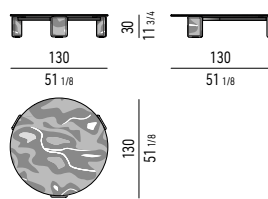

CONSOLLE | CONSOLLE TABLE CM 200X38 H75

PIANO MARMO BIANCO CARRARA | BIANCO CARRARA MARBLE TOP

TAVOLINI | COFFEE TABLES

CONSOLLE | CONSOLE TABLES

PIANO MARMO NERO MARQUINA | NERO MARQUINA MARBLE TOP

TAVOLINI | COFFEE TABLES

CONSOLLE | CONSOLE TABLES

PIANO MARMO VERDE LEPANTO | VERDE LEPANTO MARBLE TOP

TAVOLINI | COFFEE TABLES

CONSOLLE | CONSOLE TABLES

PIANO MARMO ROSSO LEVANTO | ROSSO LEVANTO MARBLE TOP

TAVOLINI | COFFEE TABLES