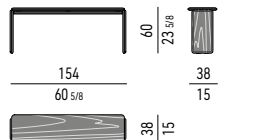

CONSOLLE | CONSOLLE TABLE CM 200X38 H75

PIANO MARMO BIANCO CARRARA | BIANCO CARRARA MARBLE TOP

TAVOLINI | COFFEE TABLES

CONSOLLE | CONSOLE TABLES

PIANO MARMO NERO MARQUINA | NERO MARQUINA MARBLE TOP

TAVOLINI | COFFEE TABLES

CONSOLLE | CONSOLE TABLES

PIANO FRASSINO | ASH TOP

TAVOLINI | COFFEE TABLES

CONSOLLE | CONSOLE TABLES

GAMBA CENTRALE: MARMO NERO MARQUINA
CENTRAL LEG: NERO MARQUINA MARBLE

PIANO LACCATO LUCIDO | GLOSSY LACQUERED TOP