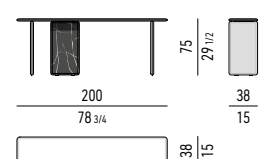

CONSOLLE | CONSOLE TABLES

GAMBA CENTRALE: MARMO NERO MARQUINA
CENTRAL LEG: NERO MARQUINA MARBLE