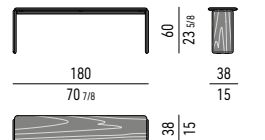

CONSOLLE | CONSOLLE TABLE CM 200X38 H75

PIANO MARMO BIANCO CARRARA | BIANCO CARRARA MARBLE TOP

TAVOLINI | COFFEE TABLES

CONSOLLE | CONSOLE TABLES

PIANO MARMO NERO MARQUINA | NERO MARQUINA MARBLE TOP

TAVOLINI | COFFEE TABLES

CONSOLLE | CONSOLE TABLES

PIANO MARMO VERDE LEPANTO | VERDE LEPANTO MARBLE TOP

TAVOLINI | COFFEE TABLES

CONSOLLE | CONSOLE TABLES

PIANO MARMO ROSSO LEVANTO | ROSSO LEVANTO MARBLE TOP

TAVOLINI | COFFEE TABLES

CONSOLLE | CONSOLE TABLES

PIANO FRASSINO | ASH TOP

TAVOLINI | COFFEE TABLES

CONSOLLE | CONSOLE TABLES

GAMBA CENTRALE: MARMO NERO MARQUINA
CENTRAL LEG: NERO MARQUINA MARBLE

PIANO LACCATO LUCIDO | GLOSSY LACQUERED TOP