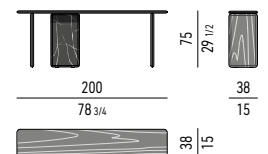

CONSOLLE | CONSOLLE TABLE CM 200X38 H75

PIANO MARMO BIANCO CARRARA | BIANCO CARRARA MARBLE TOP

TAVOLINI | COFFEE TABLES

CONSOLLE | CONSOLE TABLES

PIANO MARMO NERO MARQUINA | NERO MARQUINA MARBLE TOP

TAVOLINI | COFFEE TABLES

CONSOLLE | CONSOLE TABLES

PIANO MARMO VERDE LEPANTO | VERDE LEPANTO MARBLE TOP

TAVOLINI | COFFEE TABLES

CONSOLLE | CONSOLE TABLES

PIANO MARMO ROSSO LEVANTO | ROSSO LEVANTO MARBLE TOP

TAVOLINI | COFFEE TABLES

CONSOLLE | CONSOLE TABLES

PIANO FRASSINO | ASH TOP

TAVOLINI | COFFEE TABLES

CONSOLLE | CONSOLE TABLES

GAMBA CENTRALE: MARMO NERO MARQUINA
CENTRAL LEG: NERO MARQUINA MARBLE

PIANO LACCATO LUCIDO | GLOSSY LACQUERED TOP