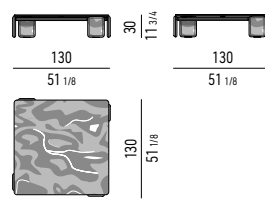

CONSOLLE | CONSOLLE TABLE CM 200X38 H75

PIANO MARMO BIANCO CARRARA | BIANCO CARRARA MARBLE TOP

TAVOLINI | COFFEE TABLES

CONSOLLE | CONSOLE TABLES

PIANO MARMO NERO MARQUINA | NERO MARQUINA MARBLE TOP

TAVOLINI | COFFEE TABLES

CONSOLLE | CONSOLE TABLES

PIANO MARMO VERDE LEPANTO | VERDE LEPANTO MARBLE TOP

TAVOLINI | COFFEE TABLES

CONSOLLE | CONSOLE TABLES

PIANO MARMO ROSSO LEVANTO | ROSSO LEVANTO MARBLE TOP

TAVOLINI | COFFEE TABLES