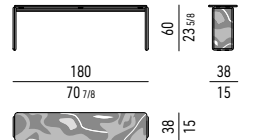

CONSOLLE | CONSOLE TABLES