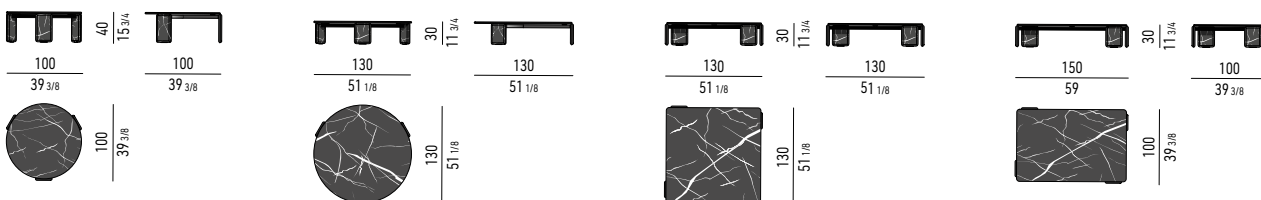

CONSOLLE | CONSOLLE TABLE CM 200X38 H75

PIANO MARMO BIANCO CARRARA | BIANCO CARRARA MARBLE TOP

TAVOLINI | COFFEE TABLES

CONSOLLE | CONSOLE TABLES

PIANO MARMO NERO MARQUINA | NERO MARQUINA MARBLE TOP

TAVOLINI | COFFEE TABLES