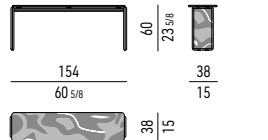

CONSOLLE | CONSOLE TABLES