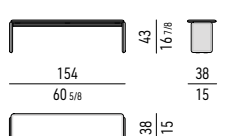

CONSOLLE | CONSOLE TABLES

GAMBA CENTRALE: MARMO NERO MARQUINA
CENTRAL LEG: NERO MARQUINA MARBLE