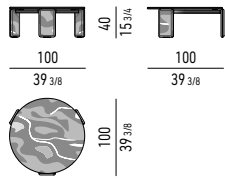

CONSOLLE | CONSOLLE TABLE CM 200X38 H75

PIANO MARMO BIANCO CARRARA | BIANCO CARRARA MARBLE TOP

TAVOLINI | COFFEE TABLES

CONSOLLE | CONSOLE TABLES

PIANO MARMO NERO MARQUINA | NERO MARQUINA MARBLE TOP

TAVOLINI | COFFEE TABLES

CONSOLLE | CONSOLE TABLES

PIANO MARMO VERDE LEPANTO | VERDE LEPANTO MARBLE TOP

TAVOLINI | COFFEE TABLES

CONSOLLE | CONSOLE TABLES

PIANO MARMO ROSSO LEVANTO | ROSSO LEVANTO MARBLE TOP

TAVOLINI | COFFEE TABLES