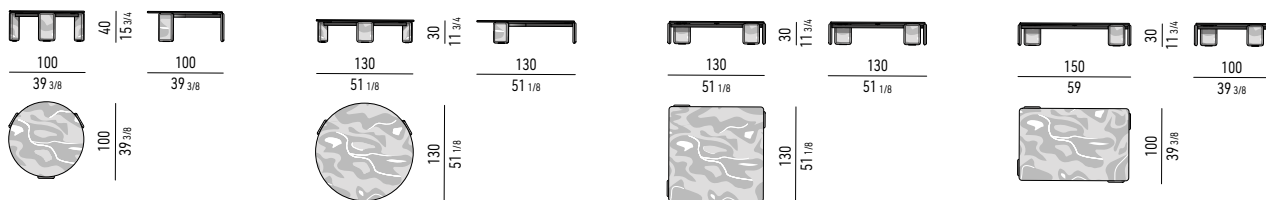

PIANO MARMO VERDE LEPANTO | VERDE LEPANTO MARBLE TOP

TAVOLINI | COFFEE TABLES