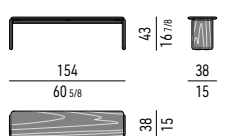

CONSOLLE | CONSOLLE TABLE CM 200X38 H75

PIANO MARMO BIANCO CARRARA | BIANCO CARRARA MARBLE TOP

TAVOLINI | COFFEE TABLES

CONSOLLE | CONSOLE TABLES

PIANO MARMO NERO MARQUINA | NERO MARQUINA MARBLE TOP

TAVOLINI | COFFEE TABLES

CONSOLLE | CONSOLE TABLES

PIANO MARMO VERDE LEPANTO | VERDE LEPANTO MARBLE TOP

TAVOLINI | COFFEE TABLES

CONSOLLE | CONSOLE TABLES

PIANO MARMO ROSSO LEVANTO | ROSSO LEVANTO MARBLE TOP

TAVOLINI | COFFEE TABLES

CONSOLLE | CONSOLE TABLES

PIANO FRASSINO | ASH TOP

TAVOLINI | COFFEE TABLES

CONSOLLE | CONSOLE TABLES

GAMBA CENTRALE: MARMO NERO MARQUINA
CENTRAL LEG: NERO MARQUINA MARBLE

PIANO LACCATO LUCIDO | GLOSSY LACQUERED TOP