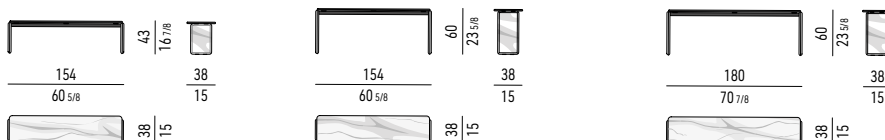

COMBINAISONS DE FINITIONS CONSOLLE CM 200X38 H75

- pieds externes et plateau laqués couleur Marron Brulé brillant, pied central en marbre Rosso Levanto ;
- pieds externes et plateau laqués couleur Moka brillant, pied central en marbre Nero Marquina ;
- pieds externes et plateau laqués couleur Mousse brillant, pied central en marbre Verde Lepanto ;
- pieds externes et plateau en frêne brossé à pore ouvert laqué couleur Régliasse, pied central en marbre Nero Marquina.

CONSOLLE | CONSOLLE TABLE CM 200X38 H75

PIANO MARMO BIANCO CARRARA | BIANCO CARRARA MARBLE TOP

TAVOLINI | COFFEE TABLES

CONSOLLE | CONSOLE TABLES

PIANO MARMO NERO MARQUINA | NERO MARQUINA MARBLE TOP

TAVOLINI | COFFEE TABLES