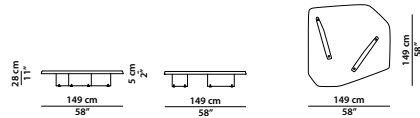

Tavolino. Disponibile solo in MDF laccato lucido 100 gloss.

Small table. Available in 100 gloss lacquered MDF only.

86 x 117 h28 cm - 33½ x 45¾ h11"

Tavolino. Disponibile in MDF laccato lucido 100 gloss o in massello di radica di pioppo naturale.

Small table. Available in 100 gloss lacquered MDF or in solid natural poplar briar.

121 x 117 h28 cm - 47¼ x 45¾ h11"

Tavolino. Disponibile in MDF laccato lucido 100 gloss o in massello di radica di pioppo naturale.

Small table. Available in 100 gloss lacquered MDF or in solid natural poplar briar.

149 x 149 h28 cm - 58 x 58 h11"

Tavolino. Disponibile in MDF laccato lucido 100 gloss o in massello di radica di pioppo naturale.

Small table. Available in 100 gloss lacquered MDF or in solid natural poplar briar.

216 x 130 h28 cm - 84¼ x 50¾ h11"

Tavolino. Disponibile in MDF laccato lucido 100 gloss o in massello di radica di pioppo naturale.