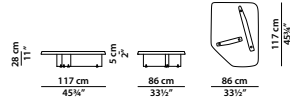

laccato asfalto  
asphalt lacquered

50 x 53 h35 cm - 19½ x 20¾ h13¾"

Tavolino. Disponibile solo in MDF laccato lucido 100 gloss.

Small table. Available in 100 gloss lacquered MDF only.

54 x 55 h35 cm - 21 x 21½ h13¾"

Tavolino. Disponibile solo in MDF laccato lucido 100 gloss.

Small table. Available in 100 gloss lacquered MDF only.

86 x 117 h28 cm - 33½ x 45¾ h11"

Tavolino. Disponibile in MDF laccato lucido 100 gloss o in massello di radica di pioppo naturale.

Small table. Available in 100 gloss lacquered MDF or in solid natural poplar briar.

121 x 117 h28 cm - 47¼ x 45¾ h11"

Tavolino. Disponibile in MDF laccato lucido 100 gloss o in massello di radica di pioppo naturale.

Small table. Available in 100 gloss lacquered MDF or in solid natural poplar briar.

149 x 149 h28 cm - 58 x 58 h11"

Tavolino. Disponibile in MDF laccato lucido 100 gloss o in massello di radica di pioppo naturale.