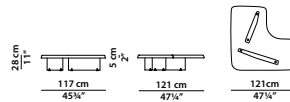

laccato asfalto  
asphalt lacquered

50 x 53 h35 cm - 19½ x 20¾ h13¾"

Tavolino. Disponibile solo in MDF laccato lucido 100 gloss.

Small table. Available in 100 gloss lacquered MDF only.

54 x 55 h35 cm - 21 x 21½ h13¾"

Tavolino. Disponibile solo in MDF laccato lucido 100 gloss.

Small table. Available in 100 gloss lacquered MDF only.

86 x 117 h28 cm - 33½ x 45¾ h11"

Tavolino. Disponibile in MDF laccato lucido 100 gloss o in massello di radica di pioppo naturale.

Small table. Available in 100 gloss lacquered MDF or in solid natural poplar briar.

121 x 117 h28 cm - 47¼ x 45¾ h11"

Tavolino. Disponibile in MDF laccato lucido 100 gloss o in massello di radica di pioppo naturale.

Small table. Available in 100 gloss lacquered MDF or in solid natural poplar briar.

149 x 149 h28 cm - 58 x 58 h11"

Tavolino. Disponibile in MDF laccato lucido 100 gloss o in massello di radica di pioppo naturale.