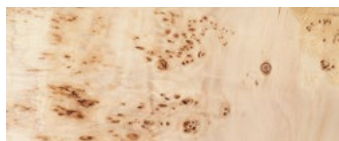

#### FINITURE DISPONIBILI/AVAILABLE FINISHES

radica di pioppo naturale  
natural poplar brier

laccato rabarbaro  
rhubarb lacquered

laccato palissandro  
rosewood lacquered

laccato uva  
grape lacquered

laccato gesso  
gypsum lacquered

laccato asfalto  
asphalt lacquered

50 x 53 h35 cm - 19½ x 20¾ h13¾"

Tavolino. Disponibile solo in MDF laccato lucido 100 gloss.

Small table. Available in 100 gloss lacquered MDF only.

54 x 55 h35 cm - 21 x 21½ h13¾"