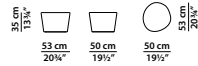

laccato asfalto  
asphalt lacquered

50 x 53 h35 cm - 19½ x 20¾ h13¾"

Tavolino. Disponibile solo in MDF laccato lucido 100 gloss.

Small table. Available in 100 gloss lacquered MDF only.

54 x 55 h35 cm - 21 x 21½ h13¾"

Tavolino. Disponibile solo in MDF laccato lucido 100 gloss.

Small table. Available in 100 gloss lacquered MDF only.

86 x 117 h28 cm - 33½ x 45¾ h11"

Tavolino. Disponibile in MDF laccato lucido 100 gloss o in massello di radica di pioppo naturale.