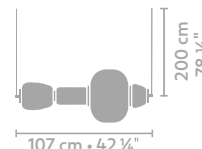

## AFMETINGEN

table lamp

floor lamp

pendant light vertical

pendant light horizontal