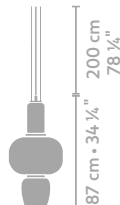

## AFMETINGEN

table lamp

floor lamp

pendant light vertical

pendant light horizontal